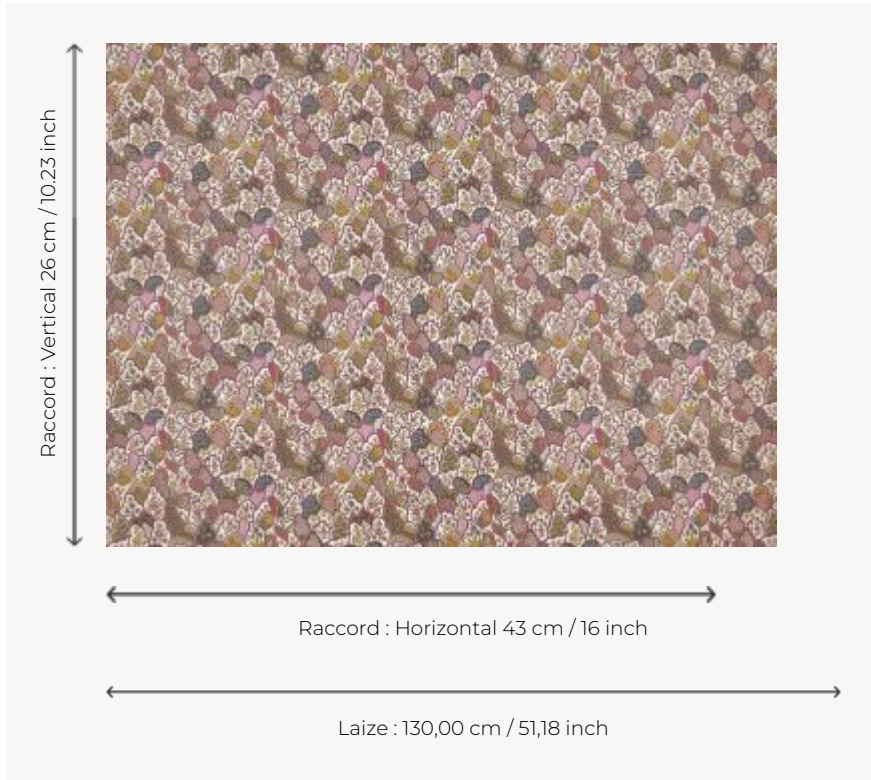

BP366001 LES RIVIERES DE L'INDUS

Imprimé à la planche de bois par la Manufacture Royale d'Oberkampf vers 1791, ce motif est plus connu sous le nom de motif imbriqué chinois. Repris par Braquenié dès le début du XXe siècle, il est constitué d'éléments décoratifs que l'on retrouve à la base des arbres de vie indiens. LES RIVIERES DE L'INDUS est imprimé sur un support intissé de grande qualité révélant la finesse du dessin et l'intensité des couleurs. Existe également en tissu.

BP366001 - Jouy

Braquenié

TYPE	Papiers peints imprimés grande largeur
UNITÉ DE VENTE	Disponible au mètre
SUPPORT	INTISSE
COMPOSITION	-
LAIZE	130 cm / 51,18 inch
RACCORD	H: 43 cm - 16,00 inch V: 26 cm - 10,23 inch Raccord droit
POIDS	160 gr / m ²
ENTRETIEN	
EMARGEMENT	Non émargé
POSE/DÉPOSE	Encoller le mur Arrachable au mouillé
CERTIFICATIONS	EUROCLASS C-s1,d0 ASTM E84 Class A
NOTES	Support non feu Bonne solidité à la lumière
INFORMATIONS	Utiliser les repères pour faire le raccord lors de la pose. Pose en double coupe
LIASSE	B9979PPBRAQ9

2 Couleurs

BP366001
Jouy

BP366002
Nympeas