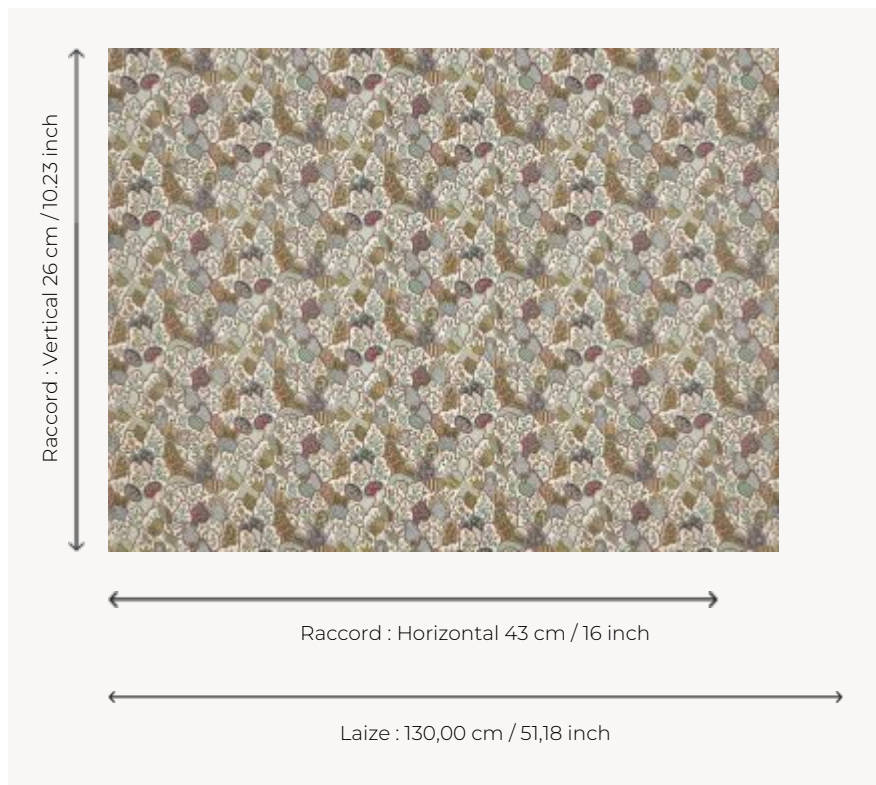

BP366002 LES RIVIERES DE L'INDUS

Imprimé à la planche de bois par la Manufacture Royale d'Oberkampf vers 1791, ce motif est plus connu sous le nom de motif imbriqué chinois. Repris par Braquenié dès le début du XXe siècle, il est constitué d'éléments décoratifs que l'on retrouve à la base des arbres de vie indiens. LES RIVIERES DE L'INDUS est imprimé sur un support intissé de grande qualité révélant la finesse du dessin et l'intensité des couleurs. Existe également en tissu.

BP366002 - Nymphéas

Braquenié

TYPE	Papiers peints imprimés grande largeur
UNITÉ DE VENTE	Disponible au mètre
SUPPORT	INTISSE
COMPOSITION	-
LAIZE	130 cm / 51,18 inch
RACCORD	H: 43 cm - 16,00 inch V: 26 cm - 10,23 inch Raccord droit
POIDS	160 gr / m ²
ENTRETIEN	
EMARGEMENT	Non émargé
POSE/DÉPOSE	Encoller le mur Arrachable au mouillé
CERTIFICATIONS	EUROCLASS C-s1,d0 ASTM E84 Class A
NOTES	Support non feu Bonne solidité à la lumière
INFORMATIONS	Utiliser les repères pour faire le raccord lors de la pose. Pose en double coupe
LIASSE	B9979PPBRAQ9

2 Couleurs

BP366001
Jouy

BP366002
Nympeas