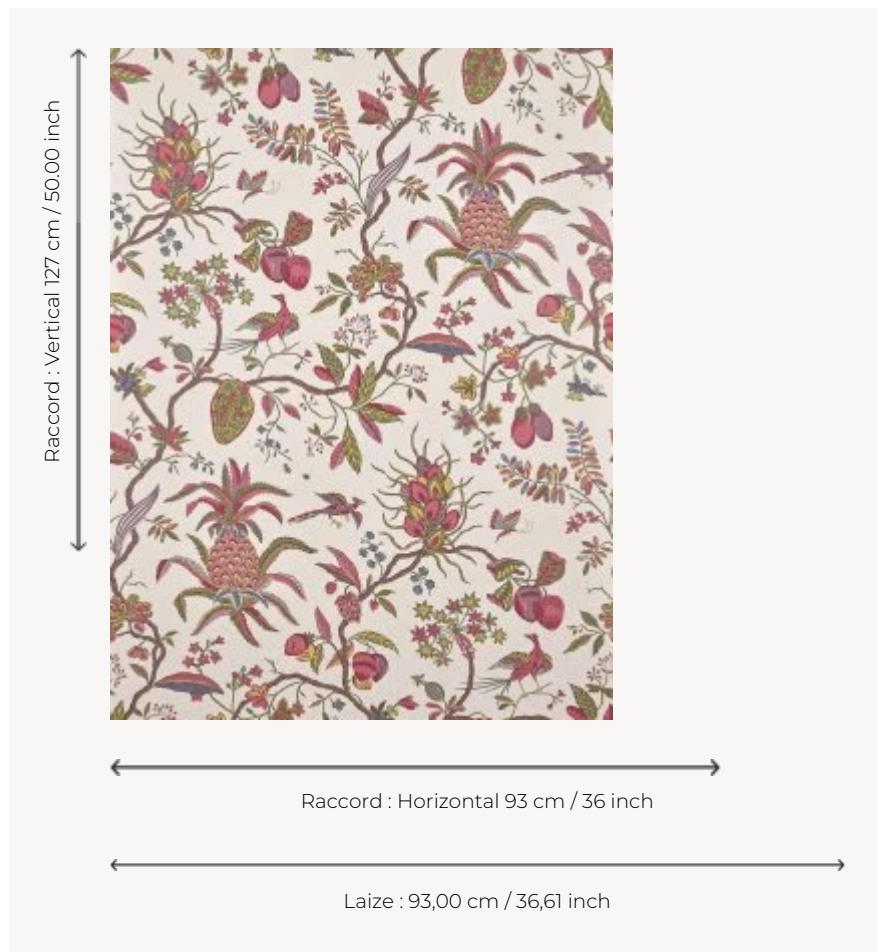

BP372001 PETITS APPARTEMENTS DE LA REINE

Ce superbe dessin au grand motif de branches fleuries et d'ananas reproduit une toile imprimée nommée « l'Ananas », conservée au Musée de la Toile de Jouy. Originellement imprimé à la planche de bois vers 1777 par la Manufacture Royale d'Oberkampf, ce motif était utilisé pour le meuble. Son tissu coordonné a été choisi pour la rénovation des petits appartements de la Reine au château de Versailles.

BP372001 - Jouy

Braquenié

| | |
|-----------------------|--|
| TYPE | Papiers peints imprimés grande largeur |
| COLLABORATION | Musée de la Toile de Jouy |
| UNITÉ DE VENTE | Disponible au mètre |
| SUPPORT | INTISSE |
| COMPOSITION | - |
| LAIZE | 93 cm / 36,61 inch |
| RACCORD | H: 93 cm - 36,00 inch V: 127 cm - 50,00 inch Raccord droit |
| POIDS | 185 gr / m ² |
| ENTRETIEN | |
| EMARGEMENT | Pré-émarginé |
| POSE/DÉPOSE | Encoller le mur Arrachable à sec |
| CERTIFICATIONS | EUROCLASS B-s1,d0 ASTM E84 Class A |
| NOTES | Support non feu Bonne solidité à la lumière |
| INFORMATIONS | Utiliser les repères pour faire le raccord lors de la pose. Pose en double coupe |
| LIASSE | B9979PPBRAQ9 |

1 Couleurs

BP372001

Jouy