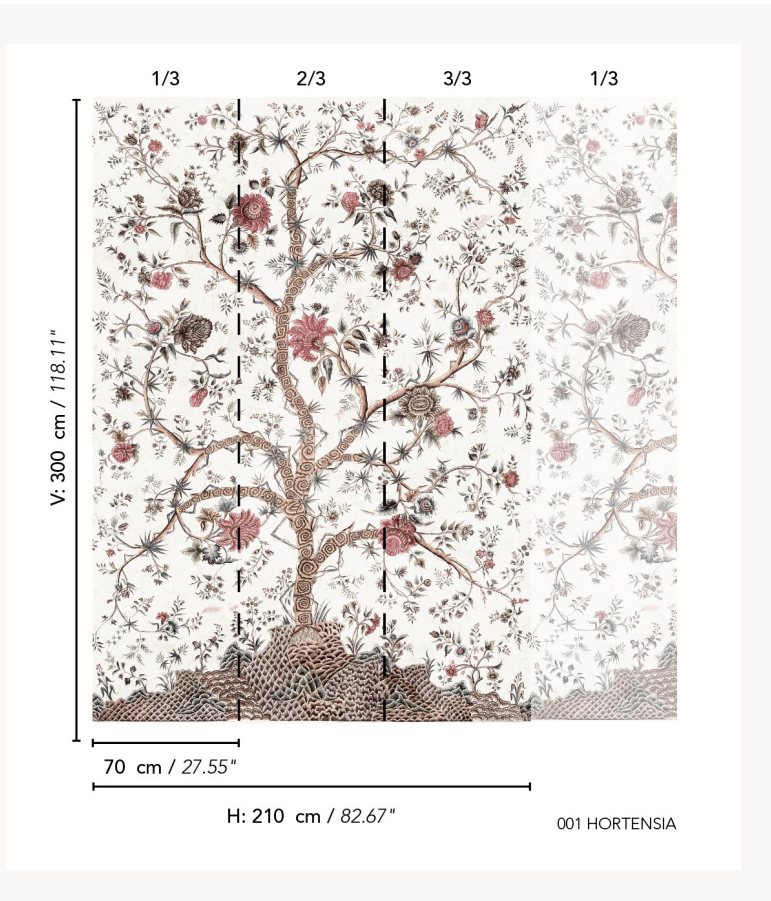

BP373001 LE GRAND GENOIS

Ce panneau reproduit un pailempore indien au motif d'arbre de vie très en vogue à la fin du XVIIe siècle et au XVIIIe siècle dans les intérieurs européens. Il est ici imprimé sur un intissé de qualité à l'effet satiné. Existe également en tissu dans une autre coloration.

BP373001 - Hortensia

Braquenié

TYPE	Papiers peints imprimés petites largeurs - Papiers peints panoramiques
UNITÉ DE VENTE	Oeuvre complète 300 cm x 210 cm (3 lés de 70 cm x 210 cm)
SUPPORT	INTISSE
COMPOSITION	-
LAIZE	70 cm / 27,55 inch
RACCORD	H: 210 cm - 82,00 inch V: 300 cm - 118,11 inch
POIDS	185 gr / m ²
ENTRETIEN	
EMARGEMENT	Emargé
POSE/DÉPOSE	Encoller le mur Arrachable à sec
CERTIFICATIONS	EUROCLASS B-s1,d0 ASTM E84 Class A
NOTES	Support non feu Bonne solidité à la lumière Vendu en oeuvre complète
INFORMATIONS	1 rouleau = 3 panneaux

1 Couleurs

BP373001
Hortensia