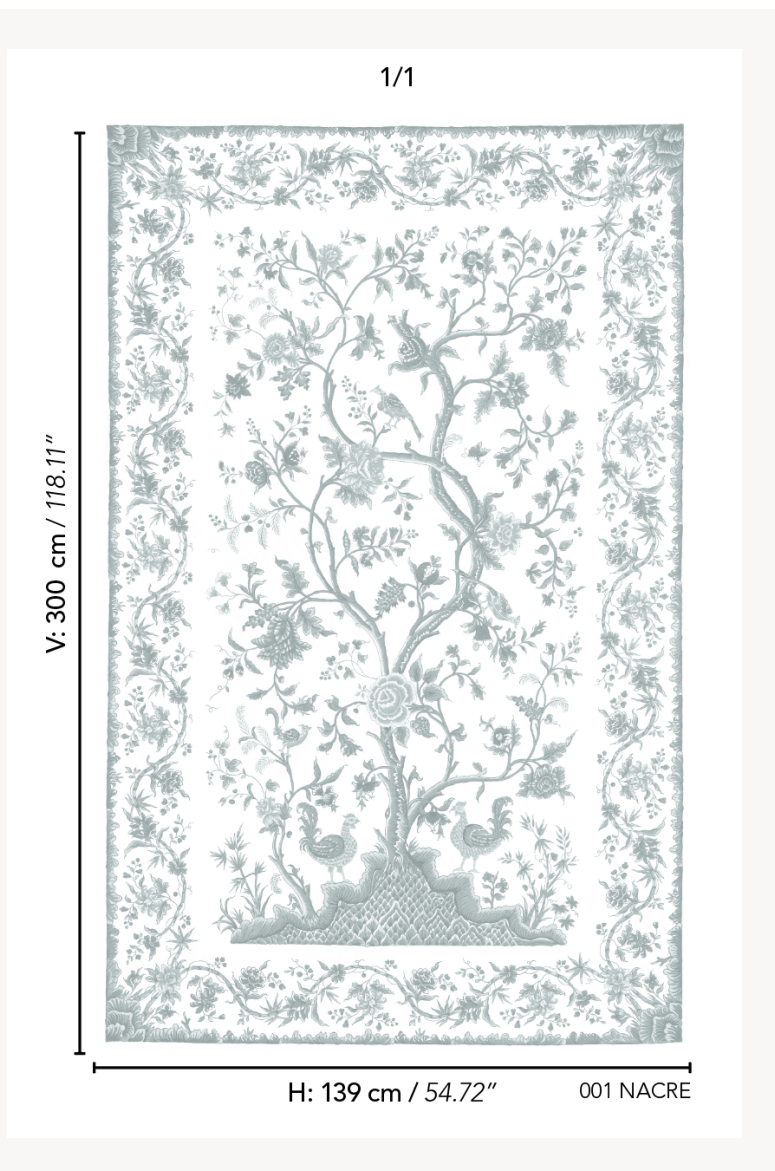

BP376001 LE CHANT DU COQ

Réinterprétation contemporaine et nacrée d'un arbre de vie indien du XVIIIe siècle. Ce papier peint panoramique sur intissé est ici tissé de fils torsadés légèrement brillants, captant la lumière pour un effet ton sur ton irisé et délicat.

BP376001 - Nacre

Braquenié

TYPE	Papiers peints panoramiques - Tissus contrecollés
UNITÉ DE VENTE	OEuvre complète 139 cm x 304 cm (1 lés de 139 cm x 304 cm)
SUPPORT	INTISSE
COMPOSITION	100 % Polyester
LAIZE	139 cm / 54,72 inch
RACCORD	H: 139 cm - 54,00 inch V: 300 cm - 118,11 inch Raccord droit
POIDS	563 gr / m ²
ENTRETIEN	
EMARGEMENT	Emargé
POSE/DÉPOSE	Encoller le mur Arrachable au mouillé
CERTIFICATIONS	ASTM E84 Class A
NOTES	Bonne solidité à la lumière
INFORMATIONS	Effet panneautage

1 Couleurs

BP376001

Nacre