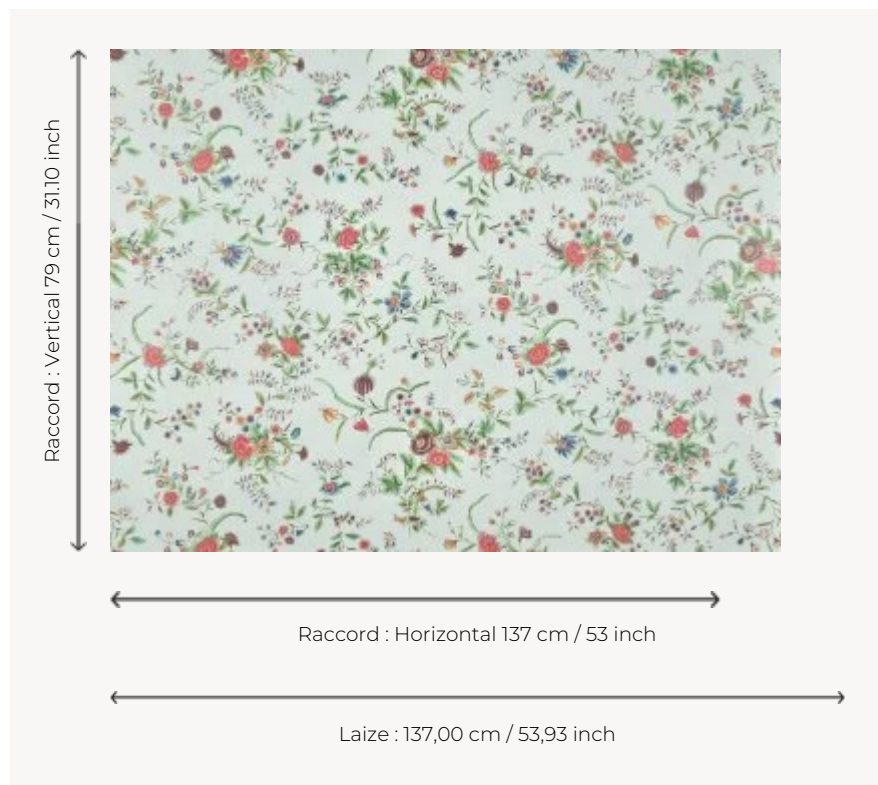

## BP378001 VERT-BOIS

Charmant dessin peint à la main au XVIIIe siècle et conservé dans les archives de la Maison. Ce type d'étoffe, appelé « Pékin » en raison de leur provenance chinoise, était destiné à la mode féminine. L'impression numérique sur intissé permet de révéler détails et intensité des couleurs.

### BP378001 - Original

### Braquenié

<b>TYPE</b>	Papiers peints imprimés grande largeur
<b>UNITÉ DE VENTE</b>	Disponible au mètre
<b>SUPPORT</b>	INTISSE
<b>COMPOSITION</b>	-
<b>LAIZE</b>	137 cm / 53,93 inch
<b>RACCORD</b>	H: 137 cm - 53,00 inch V: 79 cm - 31,10 inch Raccord droit
<b>POIDS</b>	180 gr / m <sup>2</sup>
<b>ENTRETIEN</b>	
<b>EMARGEMENT</b>	Pré-émargé
<b>POSE/DÉPOSE</b>	Encoller le mur Arrachable au mouillé
<b>CERTIFICATIONS</b>	EUROCLASS B-s1,d0 ASTM E84 Class A
<b>NOTES</b>	Support non feu
<b>INFORMATIONS</b>	Utiliser les repères pour faire le raccord lors de la pose. Pose en double coupe
<b>LIASSE</b>	B9979PPBRAQ9

# 1 Couleurs

BP378001  
Original