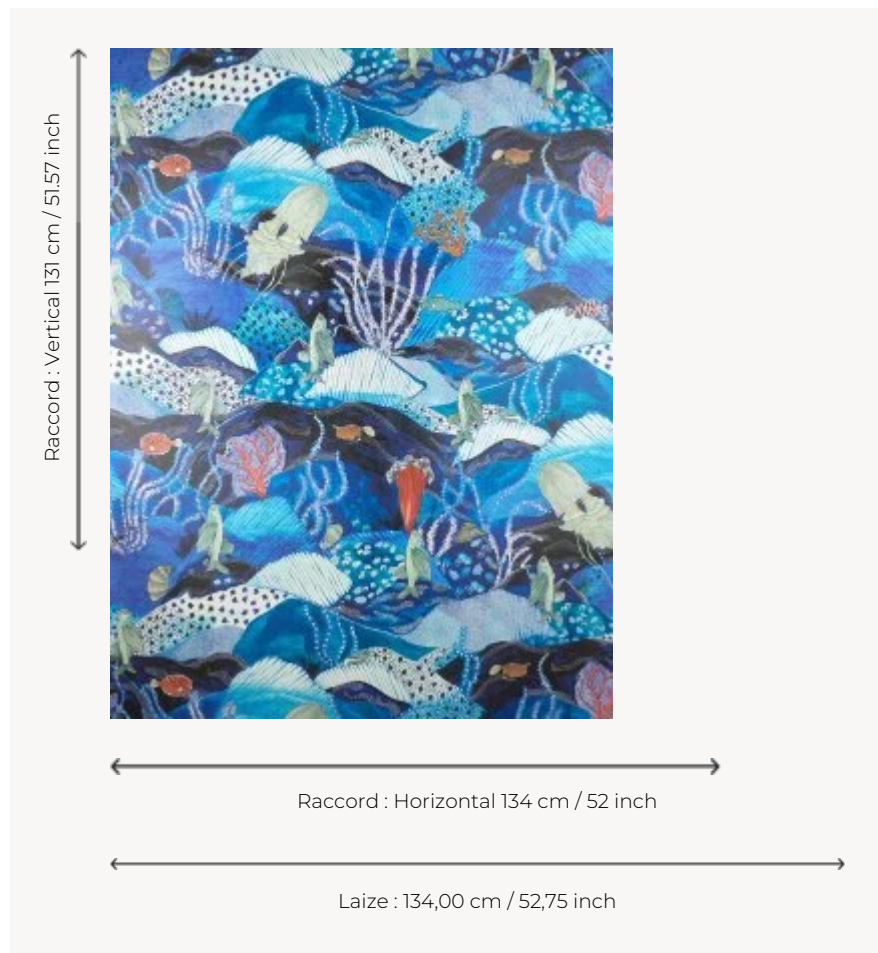

FP003002 LES MALDIVES

A la façon d'une gravure, LES MALDIVES, imprimé sur un fond nacré, représente un fond marin où petits poissons, coraux et algues cohabitent.

FP003002 - Ocean

Pierre Frey

TYPE	Papiers peints imprimés grande largeur
ARTISTE	Fanny Lebon
UNITÉ DE VENTE	Disponible au mètre
SUPPORT	INTISSE
COMPOSITION	-
LAIZE	134 cm / 52,75 inch
RACCORD	H: 134 cm - 52,00 inch V: 131 cm - 51,57 inch Raccord droit
POIDS	175 gr / m ²
ENTRETIEN	
EMARGEMENT	Pré-émargé
POSE/DÉPOSE	Encoller le mur Arrachable à sec
CERTIFICATIONS	EUROCLASS B-s1,d0 ASTM E84 Class A
NOTES	Support non feu Bonne solidité à la lumière
INFORMATIONS	Utiliser les repères pour faire le raccord lors de la pose. Pose en double coupe
LIASSE	F9979PPFREY41

2 Couleurs

FP003001
Ecume

FP003002
Ocean