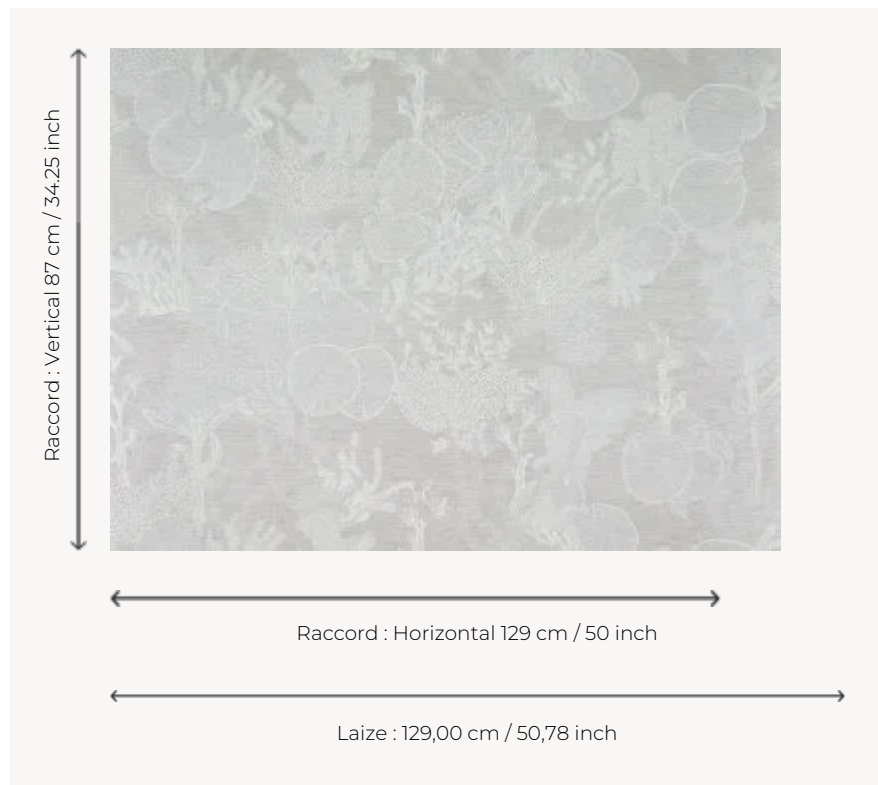

FP007002 PUNTA CANA

Dessiné au trait, cette scène, entre végétation florale et marine est imprimée sur un voile de lin contrecollé.

FP007002 - Meringue

Pierre Frey

TYPE	Papiers peints imprimés grande largeur
ARTISTE	Fanny Lebon
UNITÉ DE VENTE	Disponible au mètre
SUPPORT	INTISSE
COMPOSITION	100 % Lin
LAIZE	129 cm / 50,78 inch
RACCORD	H: 129 cm - 50,00 inch V: 87 cm - 34,25 inch Raccord sauté
POIDS	300 gr / m ²
ENTRETIEN	
EMARGEMENT	Emargé
POSE/DÉPOSE	Encoller le mur Arrachable à sec
CERTIFICATIONS	ASTM E84 Class A
NOTES	Motif en relief Bonne solidité à la lumière
INFORMATIONS	Effet panneauautage
LIASSE	F9979PPFREY41

2 Couleurs

FP007001
Encre

FP007002
Meringue