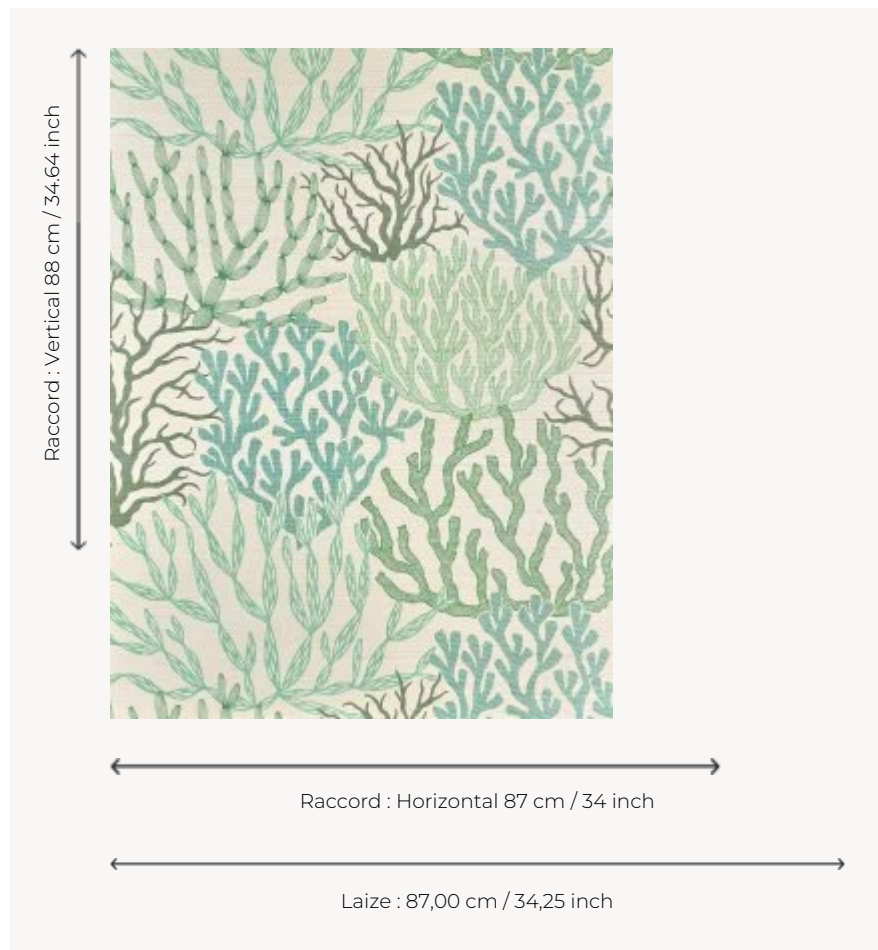

FP009002 ACROPORA

Multitude de coraux dont le traitement graphique divers apporte un vrai parti pris décoratif. Imprimé sur paille, le motif d'ACROPORA évoque avec beaucoup de douceur, un fond marin.

FP009002 - Opale

Pierre Frey

TYPE	Papiers peints imprimés - Pailles et assimilés
UNITÉ DE VENTE	Disponible au mètre
SUPPORT	INTISSE
COMPOSITION	100 % Paille
LAIZE	87 cm / 34,25 inch
RACCORD	H: 87 cm - 34,00 inch V: 88 cm - 34,64 inch Raccord droit
POIDS	240 gr / m ²
ENTRETIEN	
EMARGEMENT	Emargé
POSE/DÉPOSE	Encoller le mur Arrachable à sec
CERTIFICATIONS	EUROCLASS C-s1,d0 ASTM E84 Class A
NOTES	Support non feu
INFORMATIONS	Irrégularité naturelle de la fibre Effet panneautage
LIASSE	F9979PPFREY41

2 Couleurs

FP009001
Corail

FP009002
Opale