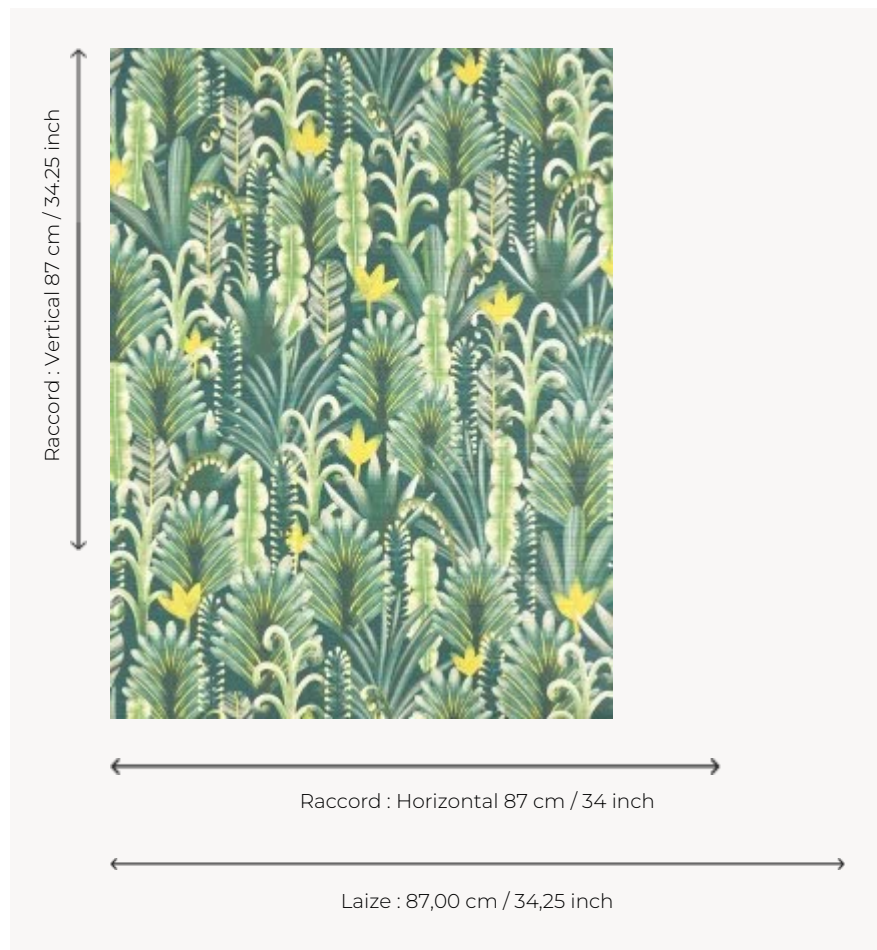

## FP010001 LA DESIRADE

LA DESIRADE propose un motif de palmiers et de feuillages exotiques aux notes acidulées, imprimé sur paille.

### Pierre Frey

<b>TYPE</b>	Papiers peints imprimés - Pailles et assimilés
<b>UNITÉ DE VENTE</b>	Disponible au mètre
<b>SUPPORT</b>	INTISSE
<b>COMPOSITION</b>	100 % Paille
<b>LAIZE</b>	87 cm / 34,25 inch
<b>RACCORD</b>	H: 87 cm - 34,00 inch V: 87 cm - 34,25 inch Raccord droit
<b>POIDS</b>	240 gr / m <sup>2</sup>
<b>ENTRETIEN</b>	
<b>EMARGEMENT</b>	Emargé
<b>POSE/DÉPOSE</b>	Encoller le mur Arrachable à sec
<b>CERTIFICATIONS</b>	EUROCLASS C-s1,d0 ASTM E84 Class A
<b>NOTES</b>	Support non feu
<b>INFORMATIONS</b>	Irrégularité naturelle de la fibre Effet panneautage
<b>LIASSE</b>	F9979PPFREY41

# 1 Couleurs

FP010001  
Palmeraie