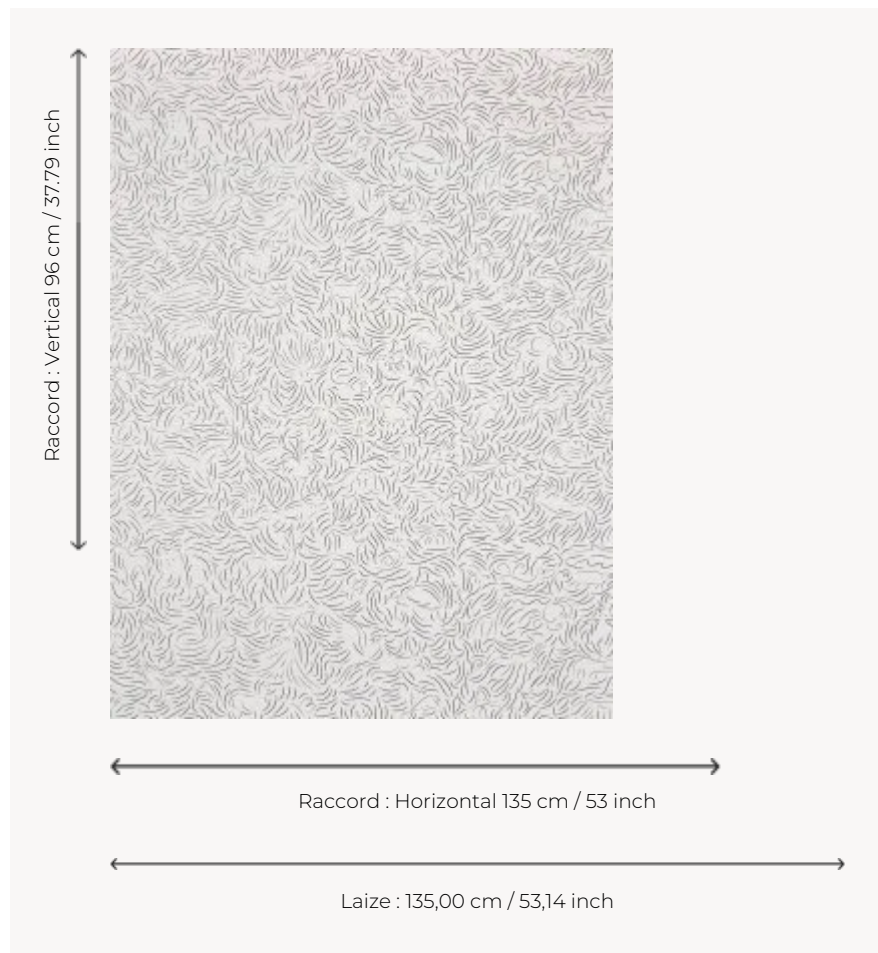

FP011001 DIORAMA

Une multitude d'animaux se cachent dans un tourbillon de traits. Ce magnifique dessin est une œuvre de Constance Guisset. DIORAMA est imprimé en 3D avec un effet vernis.

FP011001 - Encre

Pierre Frey

TYPE	Papiers peints imprimés grande largeur
ARTISTE	Constance Guisset Studio
UNITÉ DE VENTE	Disponible au mètre
SUPPORT	INTISSE
COMPOSITION	-
LAIZE	135 cm / 53,14 inch
RACCORD	H: 135 cm - 53,00 inch V: 96 cm - 37,79 inch Raccord sauté
POIDS	196 gr / m ²
ENTRETIEN	
EMARGEMENT	Emargé
POSE/DÉPOSE	Encoller le mur Arrachable à sec
NOTES	Motif en relief
LIASSE	F9979PPFREY41