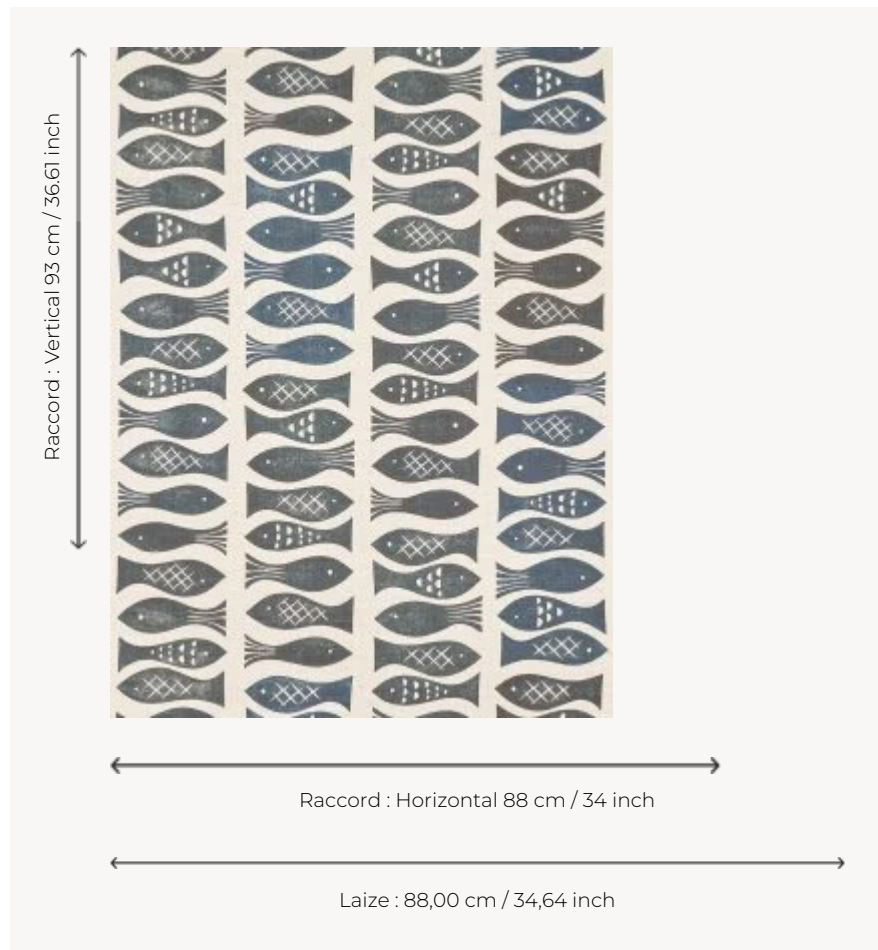

FP012001 CANCALE

Bien rangés, les petits poissons de CANCALE sont imprimés sur un support en jute.

FP012001 - Encre

Pierre Frey

TYPE	Papiers peints imprimés - Pailles et assimilés
UNITÉ DE VENTE	Disponible au mètre
SUPPORT	INTISSE
COMPOSITION	50 % Papier - 50 % Jute
LAIZE	88 cm / 34,64 inch
RACCORD	H: 88 cm - 34,00 inch V: 93 cm - 36,61 inch Raccord droit
POIDS	340 gr / m ²
ENTRETIEN	
EMARGEMENT	Pré-émarginé
POSE/DÉPOSE	Encoller le mur Arrachable au mouillé
CERTIFICATIONS	ASTM E84 Class A
INFORMATIONS	Irrégularité naturelle de la fibre Utiliser les repères pour faire le raccord lors de la pose. Pose en double coupe Effet panneautage
LIASSE	F9979PPFREY41

2 Couleurs

FP012001
Encre

FP012002
Bigorneau