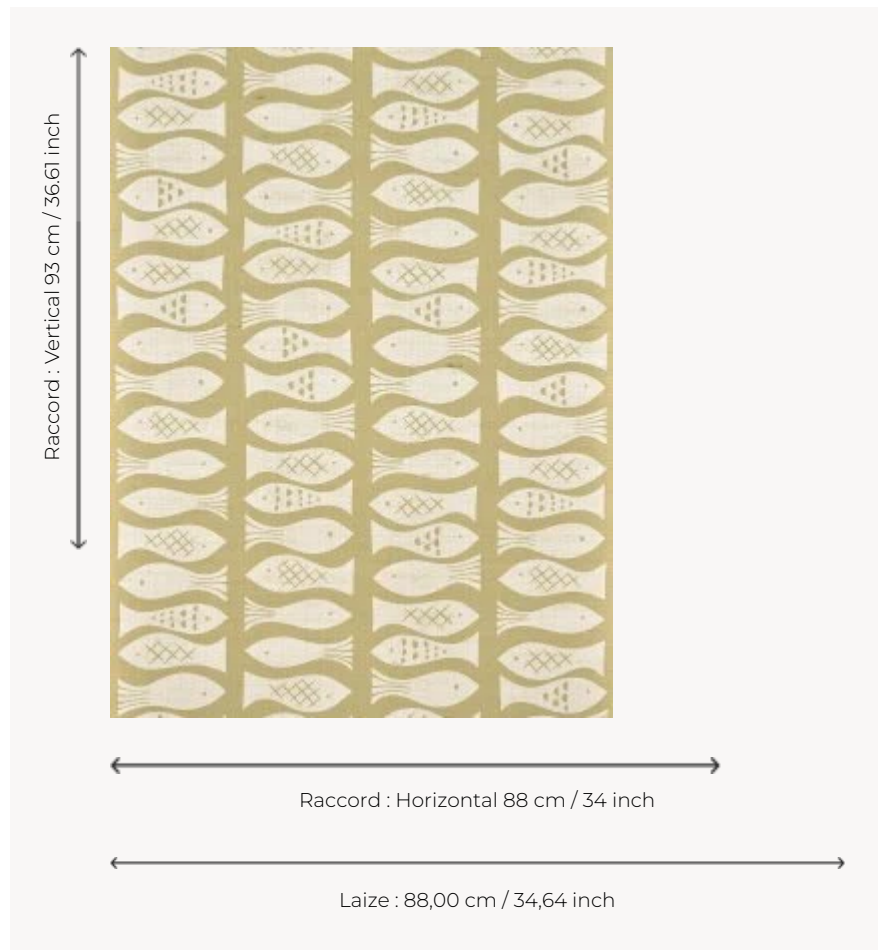

# FP012002 CANCALE

Bien rangés, les petits poissons de CANCALE sont imprimés sur un support en jute.

## Pierre Frey

<b>TYPE</b>	Papiers peints imprimés - Pailles et assimilés
<b>UNITÉ DE VENTE</b>	Disponible au mètre
<b>SUPPORT</b>	INTISSE
<b>COMPOSITION</b>	50 % Papier - 50 % Jute
<b>LAIZE</b>	88 cm / 34,64 inch
<b>RACCORD</b>	H: 88 cm - 34,00 inch V: 93 cm - 36,61 inch Raccord droit
<b>POIDS</b>	340 gr / m <sup>2</sup>
<b>ENTRETIEN</b>	
<b>EMARGEMENT</b>	Pré-émarginé
<b>POSE/DÉPOSE</b>	Encoller le mur Arrachable au mouillé
<b>CERTIFICATIONS</b>	ASTM E84 Class A
<b>INFORMATIONS</b>	Irrégularité naturelle de la fibre Utiliser les repères pour faire le raccord lors de la pose. Pose en double coupe Effet panneautage
<b>LIASSE</b>	F9979PPFREY41

## 2 Couleurs

FP012001  
Encre

FP012002  
Bigorneau