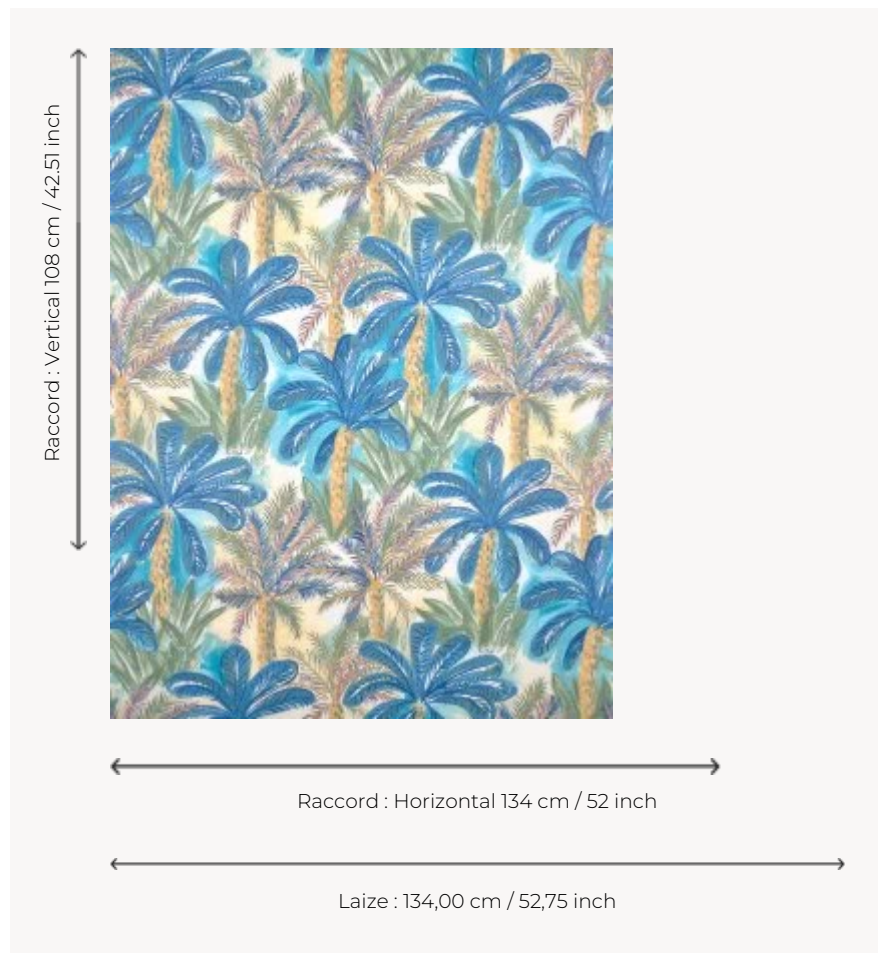

## FP015001 TAHITI

Paysage de cocotiers peint avec une gestuelle très affirmée et une harmonie de couleurs douces.  
TAHITI a également une superbe interprétation textile brodée sous la référence F3739.

### Pierre Frey

<b>TYPE</b>	Papiers peints imprimés grande largeur
<b>UNITÉ DE VENTE</b>	Disponible au mètre
<b>SUPPORT</b>	INTISSE
<b>COMPOSITION</b>	-
<b>LAIZE</b>	134 cm / 52,75 inch
<b>RACCORD</b>	H: 134 cm - 52,00 inch V: 108 cm - 42,51 inch Raccord droit
<b>POIDS</b>	185 gr / m <sup>2</sup>
<b>ENTRETIEN</b>	
<b>EMARGEMENT</b>	Pré-émarginé
<b>POSE/DÉPOSE</b>	Encoller le mur Arrachable à sec
<b>CERTIFICATIONS</b>	EUROCLASS B-s1,d0 ASTM E84 Class A
<b>NOTES</b>	Support non feu Bonne solidité à la lumière
<b>INFORMATIONS</b>	Utiliser les repères pour faire le raccord lors de la pose. Pose en double coupe
<b>LIASSE</b>	F9979PPFREY41

# 1 Couleurs

FP015001  
Oasis