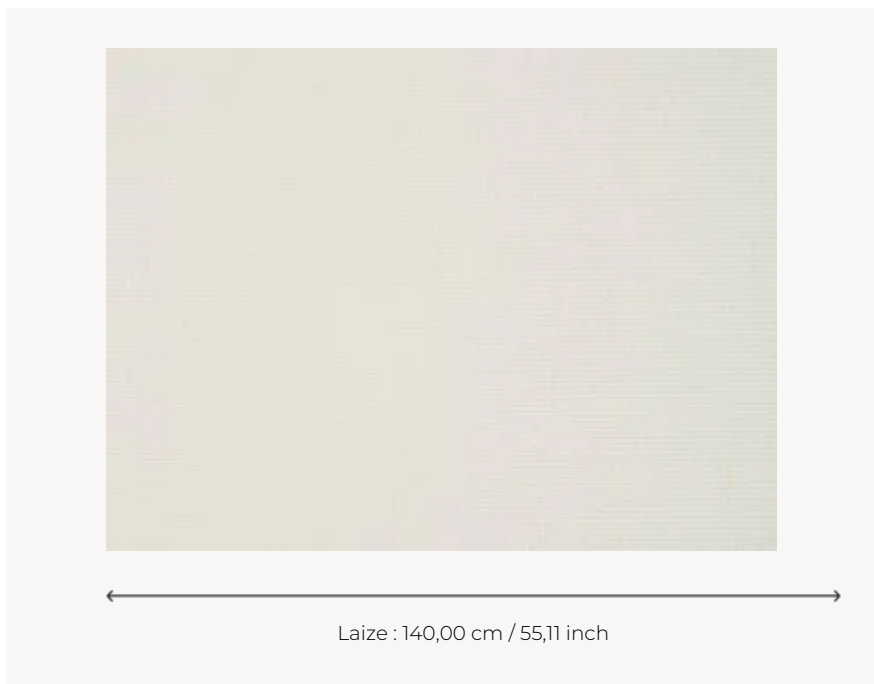

FP018001 ALESSIO

Revêtement mural au style résolument contemporain composé d'un tissu de fils raphia nacrés contrecollé sur intissé.

FP018001 - Nacre

Pierre Frey

TYPE	Tissus contrecollés
UNITÉ DE VENTE	Disponible au mètre
SUPPORT	INTISSE
COMPOSITION	50 % Viscose - 50 % Lin
LAIZE	140 cm / 55,11 inch
POIDS	300 gr / m ²
ENTRETIEN	
EMARGEMENT	Emargé
POSE/DÉPOSE	Encoller le mur Arrachable à sec
CERTIFICATIONS	ASTM E84 Class A
INFORMATIONS	Effet panneautage
LIASSE	F9979PPFREY43

1 Couleurs

FP018001
Nacre