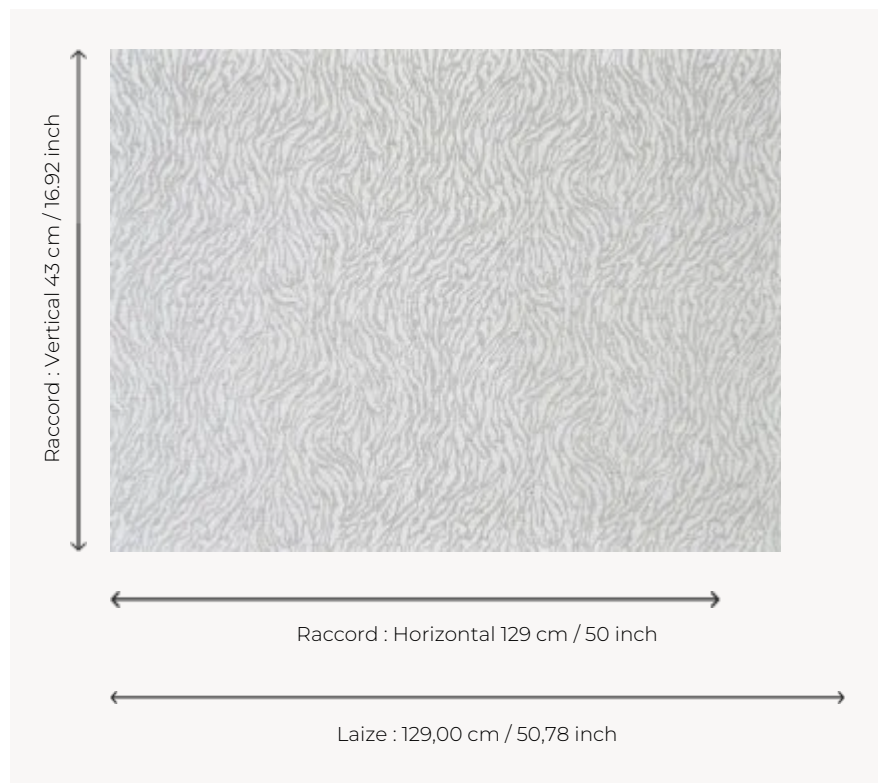

FP026001 NATACHA

Évoquant avec liberté les nœuds et les branches des arbres, ce motif est imprimé en impression mate, en relief, sur lin contrecollé sur intissé (lin NEVILLE FP027). Une technique d'impression innovante alliant modernité et raffinement.

FP026001 - Lin

Pierre Frey

TYPE	Papiers peints imprimés grande largeur
UNITÉ DE VENTE	Disponible au mètre
SUPPORT	INTISSE
COMPOSITION	100 % Lin
LAIZE	129 cm / 50,78 inch
RACCORD	H: 129 cm - 50,00 inch V: 43 cm - 16,92 inch Raccord droit
POIDS	340 gr / m ²
ENTRETIEN	
EMARGEMENT	Emargé
POSE/DÉPOSE	Encoller le mur Arrachable à sec
CERTIFICATIONS	ASTM E84 Class A
NOTES	Motif en relief
INFORMATIONS	Effet panneautage
LIASSE	F9979PPFREY43

2 Couleurs

FP026001
Lin

FP026002
Sable