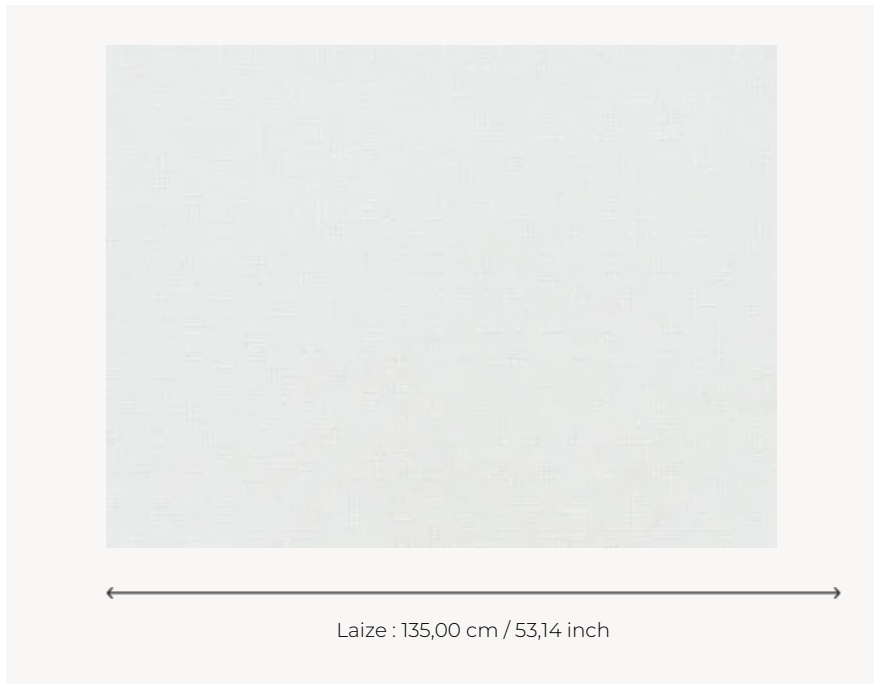

FP028001 PETUNIA

Voile au charmant motif de damier texturé et irrégulier, contrecollé sur intissé.

FP028001 - Blanc

Pierre Frey

TYPE	Tissus contrecollés
UNITÉ DE VENTE	Disponible au mètre
SUPPORT	INTISSE
COMPOSITION	100 % Polyester
LAIZE	135 cm / 53,14 inch
RACCORD	Raccord libre
POIDS	250 gr / m ²
ENTRETIEN	
EMARGEMENT	Emargé
POSE/DÉPOSE	Encoller le mur Arrachable à sec
CERTIFICATIONS	ASTM E84 Class A
INFORMATIONS	Effet panneautage
LIASSE	F9979PPFREY43

1 Couleurs

FP028001
Blanc