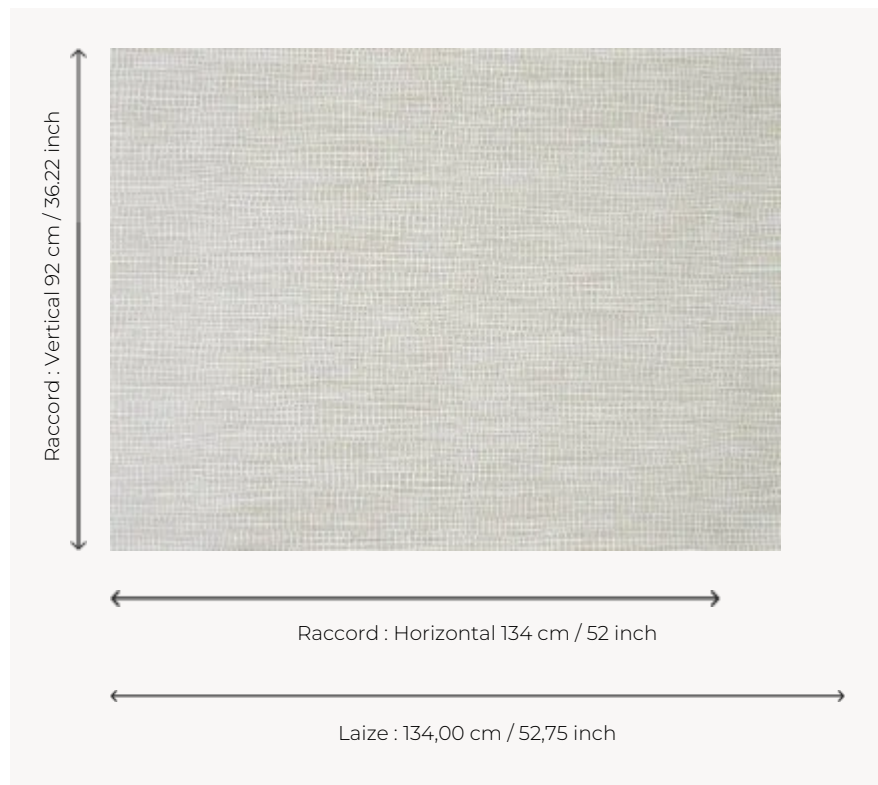

FP032001 NIAMH

Dessin s'inspirant des arts de la vannerie imprimé au cadre plat sur un support textile nacré contrecollé sur intissé (tissu AZIZ FP033).

FP032001 - Mh nacré

Pierre Frey

TYPE	Papiers peints imprimés grande largeur - Pailles et assimilés
UNITÉ DE VENTE	Disponible au mètre
SUPPORT	INTISSE
COMPOSITION	38 % Polyester - 33 % Viscose - 28 % Polyamide - 1 % Coton
LAIZE	134 cm / 52,75 inch
RACCORD	H: 134 cm - 52,00 inch V: 92 cm - 36,22 inch Raccord droit
POIDS	320 gr / m ²
ENTRETIEN	
EMARGEMENT	Emargé
POSE/DÉPOSE	Encoller le mur Arrachable au mouillé
CERTIFICATIONS	ASTM E84 Class A
NOTES	Décor imprimé au cadre plat à la main
INFORMATIONS	Irrégularité naturelle de la fibre Effet panneautage
LIASSE	F9979PPFREY43

3 Couleurs

FP032001
Mh nacre

FP032002
Mh grege

FP032003
Mh sable