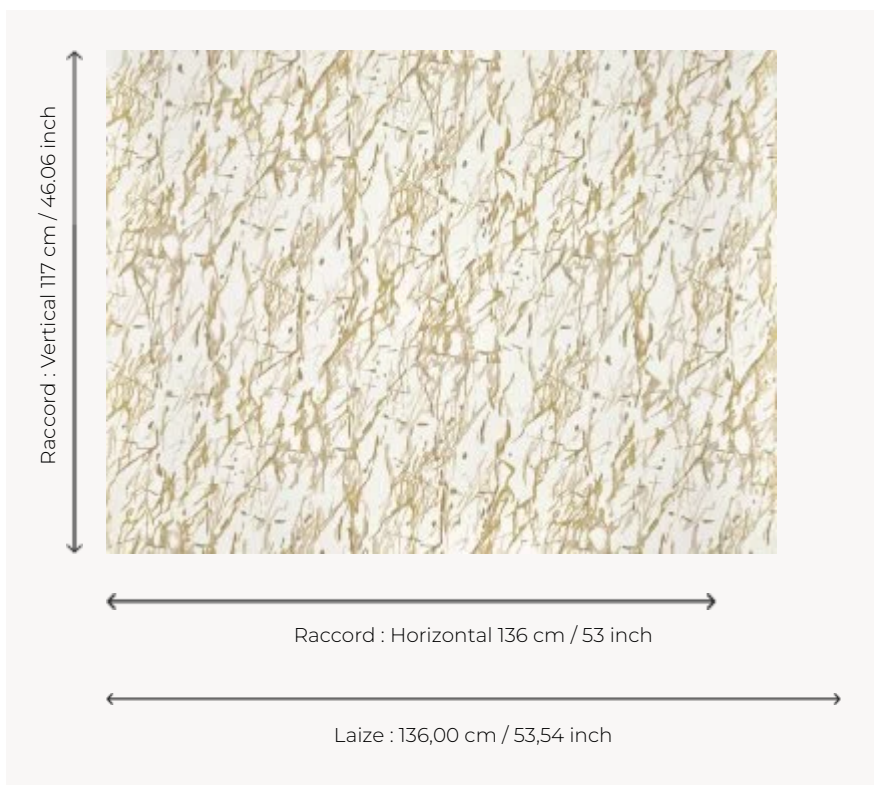

# FP034003 YELENA

## FP034003 - Miel

## Pierre Frey

<b>TYPE</b>	Papiers peints imprimés grande largeur
<b>UNITÉ DE VENTE</b>	Disponible au mètre
<b>SUPPORT</b>	INTISSE
<b>COMPOSITION</b>	-
<b>LAIZE</b>	136 cm / 53,54 inch
<b>RACCORD</b>	H: 136 cm - 53,00 inch V: 117 cm - 46,06 inch Raccord droit
<b>POIDS</b>	147 gr / m <sup>2</sup>
<b>ENTRETIEN</b>	
<b>EMARGEMENT</b>	Emargé
<b>POSE/DÉPOSE</b>	Encoller le mur Arrachable au mouillé
<b>CERTIFICATIONS</b>	EUROCLASS B-s1,d0 ASTM E84 Class A
<b>NOTES</b>	Décor imprimé au cadre plat à la main
<b>LIASSE</b>	F9979PPFREY43