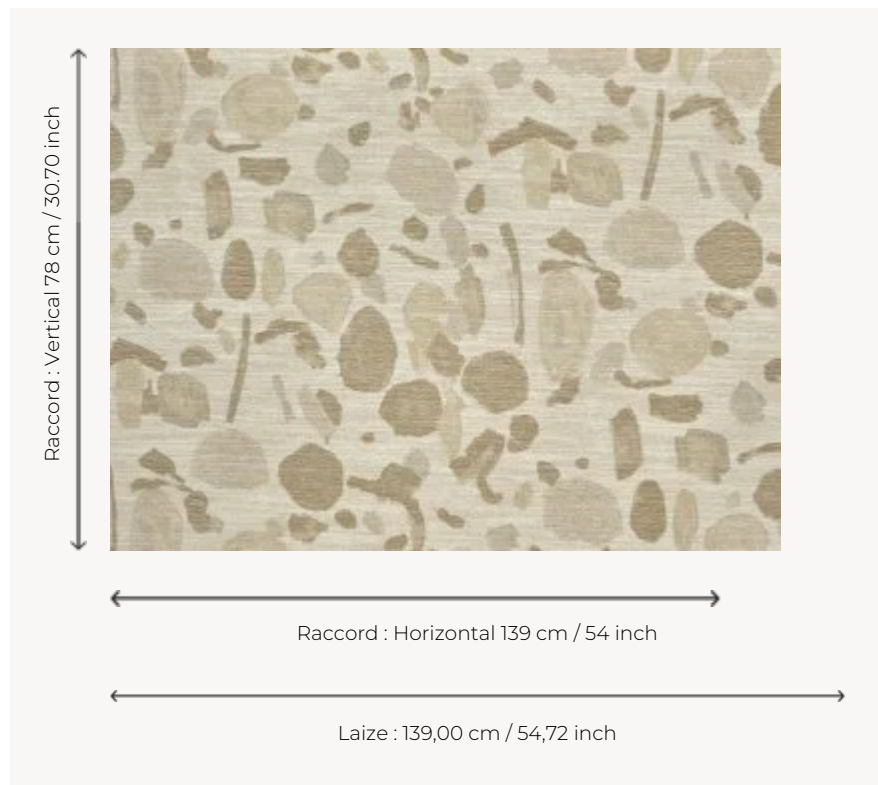

FP040002 TEODOR

Dessin stylisé de roches et de pierres faisant écho au terrazzo dans des coloris minéraux et boisés. Les fils contrastés de ce revêtement mural contrecollés sur intissé rythment cette composition.

FP040002 - Sable

Pierre Frey

TYPE	Tissus contrecollés
UNITÉ DE VENTE	Disponible au mètre
SUPPORT	INTISSE
COMPOSITION	50 % Polyester - 30 % Coton - 20 % Viscose
LAIZE	139 cm / 54,72 inch
RACCORD	H: 139 cm - 54,00 inch V: 78 cm - 30,70 inch Raccord droit
POIDS	535 gr / m ²
ENTRETIEN	
EMARGEMENT	Emargé
POSE/DÉPOSE	Encoller le mur Arrachable au mouillé
CERTIFICATIONS	ASTM E84 Class A
INFORMATIONS	Effet panneautage
LIASSE	F9979PPFREY43

2 Couleurs

FP040001
Blanc

FP040002
Sable