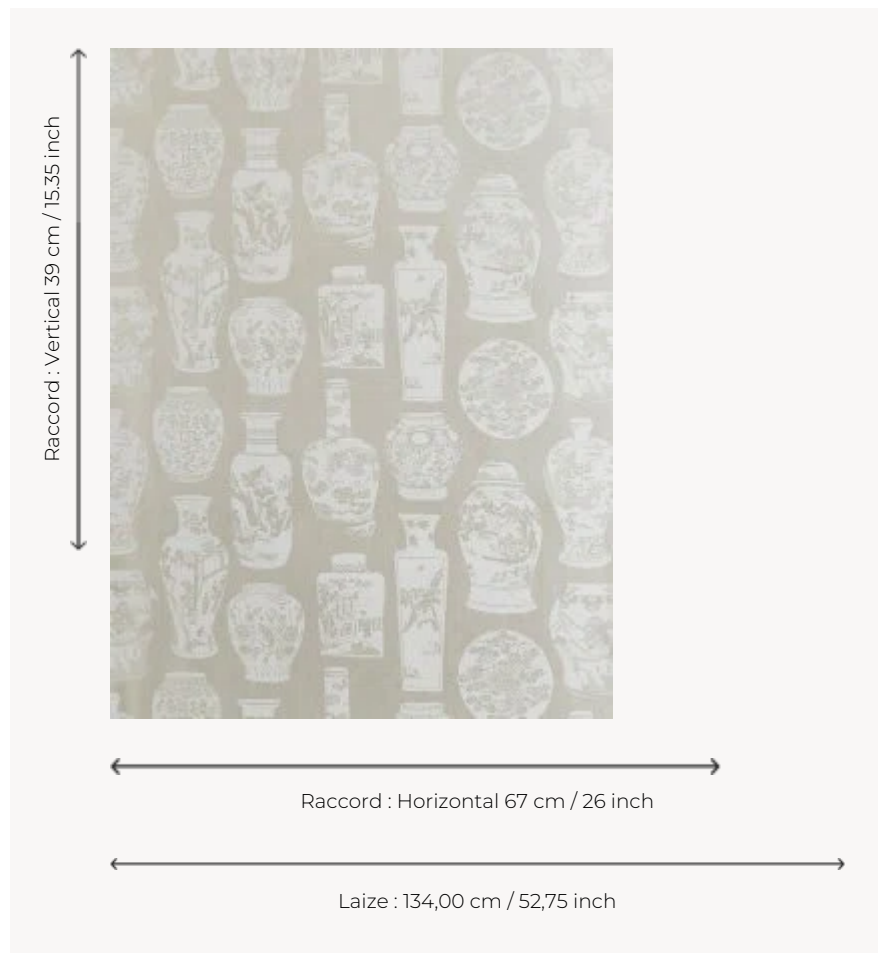

FP045002 QINGHUA PETIT

Coordonné au tissu du même nom, QINGHUA est un dessin représentant une collection de pots à thé et de porcelaines bleu cobalt et blanc. Il est ici proposé dans une échelle réduite.

FP045002 - Nacre

Pierre Frey

TYPE	Papiers peints imprimés grande largeur
UNITÉ DE VENTE	Disponible au mètre
SUPPORT	INTISSE
COMPOSITION	-
LAIZE	134 cm / 52,75 inch
RACCORD	H: 67 cm - 26,00 inch V: 39 cm - 15,35 inch Raccord droit
POIDS	165 gr / m ²
ENTRETIEN	
EMARGEMENT	Pré-émargé
POSE/DÉPOSE	Encoller le mur Arrachable à sec
CERTIFICATIONS	EUROCLASS C-s1,d0 ASTM E84 Class A
INFORMATIONS	Utiliser les repères pour faire le raccord lors de la pose. Pose en double coupe
LIASSE	F9979PPFREY44

2 Couleurs

FP045001
Indigo

FP045002
Nacre