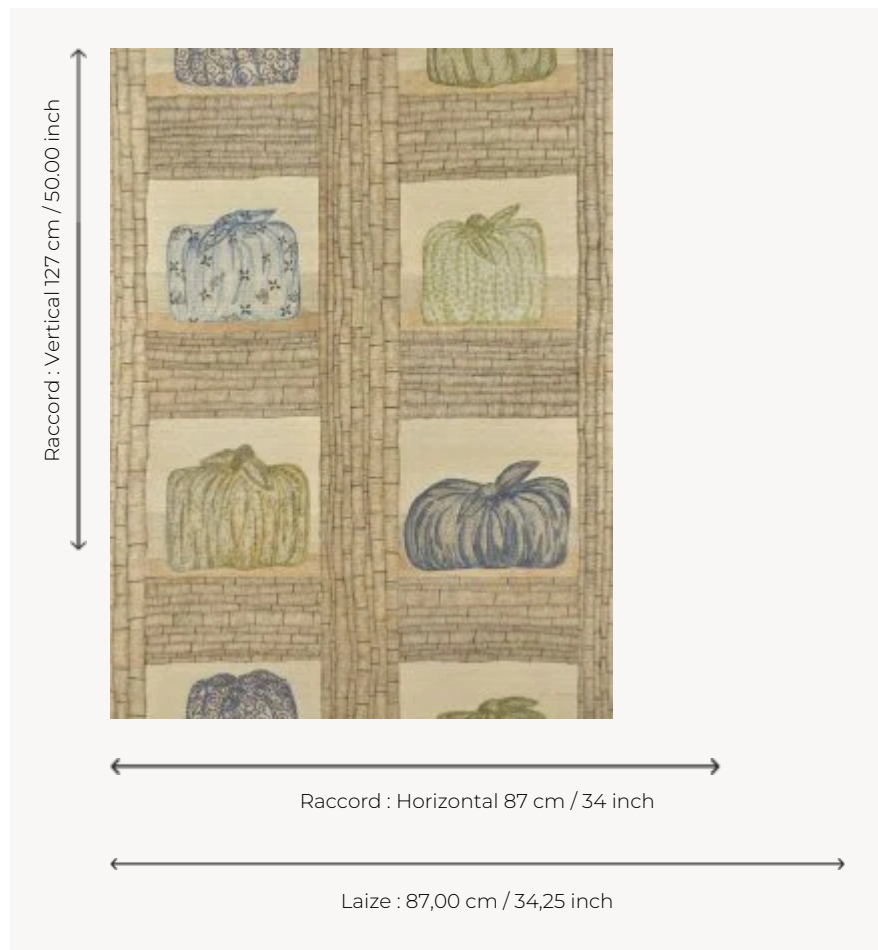

### Pierre Frey

<b>TYPE</b>	Papiers peints imprimés - Pailles et assimilés
<b>UNITÉ DE VENTE</b>	Disponible au mètre
<b>SUPPORT</b>	INTISSE
<b>COMPOSITION</b>	100 % Paille
<b>LAIZE</b>	87 cm / 34,25 inch
<b>RACCORD</b>	H: 87 cm - 34,00 inch V: 127 cm - 50,00 inch Raccord droit
<b>POIDS</b>	245 gr / m <sup>2</sup>
<b>ENTRETIEN</b>	
<b>EMARGEMENT</b>	Emargé
<b>POSE/DÉPOSE</b>	Encoller le mur Arrachable à sec
<b>CERTIFICATIONS</b>	EUROCLASS C-s1,d0 ASTM E84 Class A
<b>INFORMATIONS</b>	Irrégularité naturelle de la fibre Effet panneautage
<b>LIASSE</b>	F9979PPFREY44

# 1 Couleurs

FP055001  
Bambou