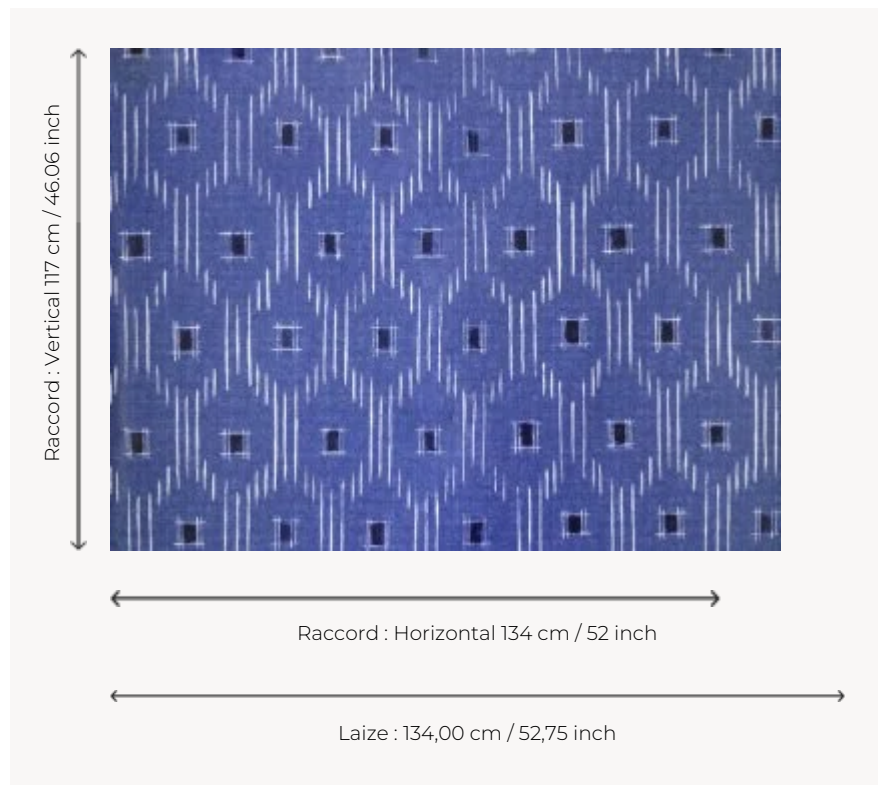

FP058001 KAORI

Motif géométrique révélé par des coups de pinceau très libres, inspiré des textiles traditionnels japonais. KAORI est imprimé sur un support vinyle gaufré imitant la soie.

FP058001 - Indigo

Pierre Frey

TYPE	Papiers peints imprimés grande largeur
UNITÉ DE VENTE	Disponible au mètre
SUPPORT	INTISSE
COMPOSITION	-
LAIZE	134 cm / 52,75 inch
RACCORD	H: 134 cm - 52,00 inch V: 117 cm - 46,06 inch Raccord droit
POIDS	185 gr / m ²
ENTRETIEN	
EMARGEMENT	Pré-émarginé
POSE/DÉPOSE	Encoller le mur Arrachable à sec
CERTIFICATIONS	EUROCLASS B-s1,d0 ASTM E84 Class A
INFORMATIONS	Utiliser les repères pour faire le raccord lors de la pose. Pose en double coupe
LIASSE	F9979PPFREY44

2 Couleurs

FP058001

Indigo

FP058002

Argile