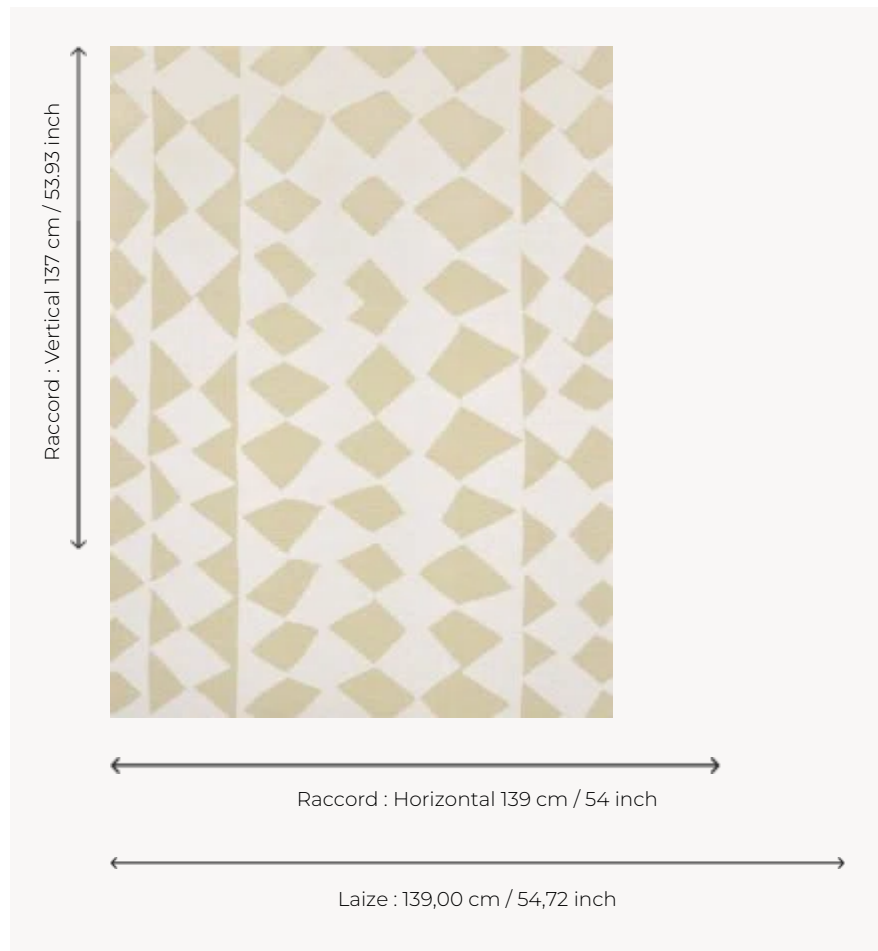

FP062001 EFUTU

FP062001 - Sable

Pierre Frey

TYPE	Pailles et assimilés - Tissus contrecollés
UNITÉ DE VENTE	Disponible au mètre
SUPPORT	INTISSE
COMPOSITION	74 % Polyester - 26 % Polyamide
LAIZE	139 cm / 54,72 inch
RACCORD	H: 139 cm - 54,00 inch V: 137 cm - 53,93 inch Raccord droit
POIDS	490 gr / m ²
ENTRETIEN	
EMARGEMENT	Emargé
POSE/DÉPOSE	Encoller le mur Arrachable au mouillé
CERTIFICATIONS	ASTM E84 Class A
INFORMATIONS	Effet panneautage
LIASSE	F9979PPFREY45

2 Couleurs

FP062001
Sable

FP062002
Cacao