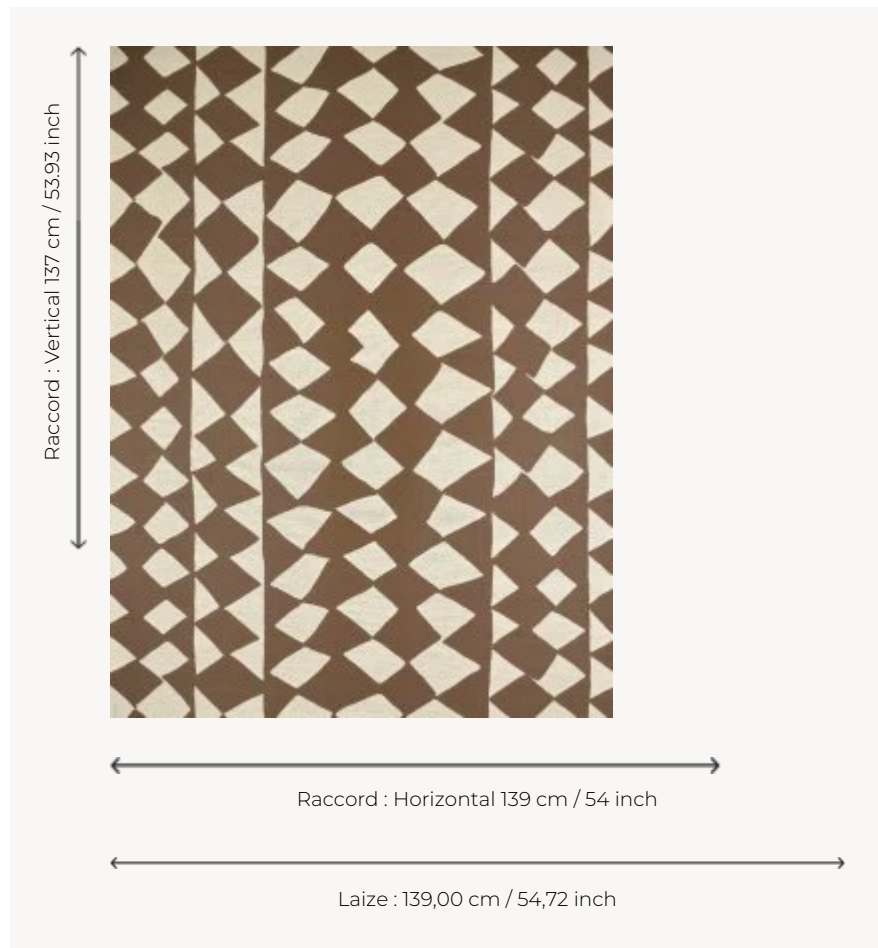

FP062002 EFUTU

FP062002 - Cacao

Pierre Frey

TYPE	Pailles et assimilés - Tissus contrecollés
UNITÉ DE VENTE	Disponible au mètre
SUPPORT	INTISSE
COMPOSITION	74 % Polyester - 26 % Polyamide
LAIZE	139 cm / 54,72 inch
RACCORD	H: 139 cm - 54,00 inch V: 137 cm - 53,93 inch Raccord droit
POIDS	490 gr / m ²
ENTRETIEN	
EMARGEMENT	Emargé
POSE/DÉPOSE	Encoller le mur Arrachable au mouillé
CERTIFICATIONS	ASTM E84 Class A
INFORMATIONS	Effet panneautage
LIASSE	F9979PPFREY45

2 Couleurs

FP062001
Sable

FP062002
Cacao