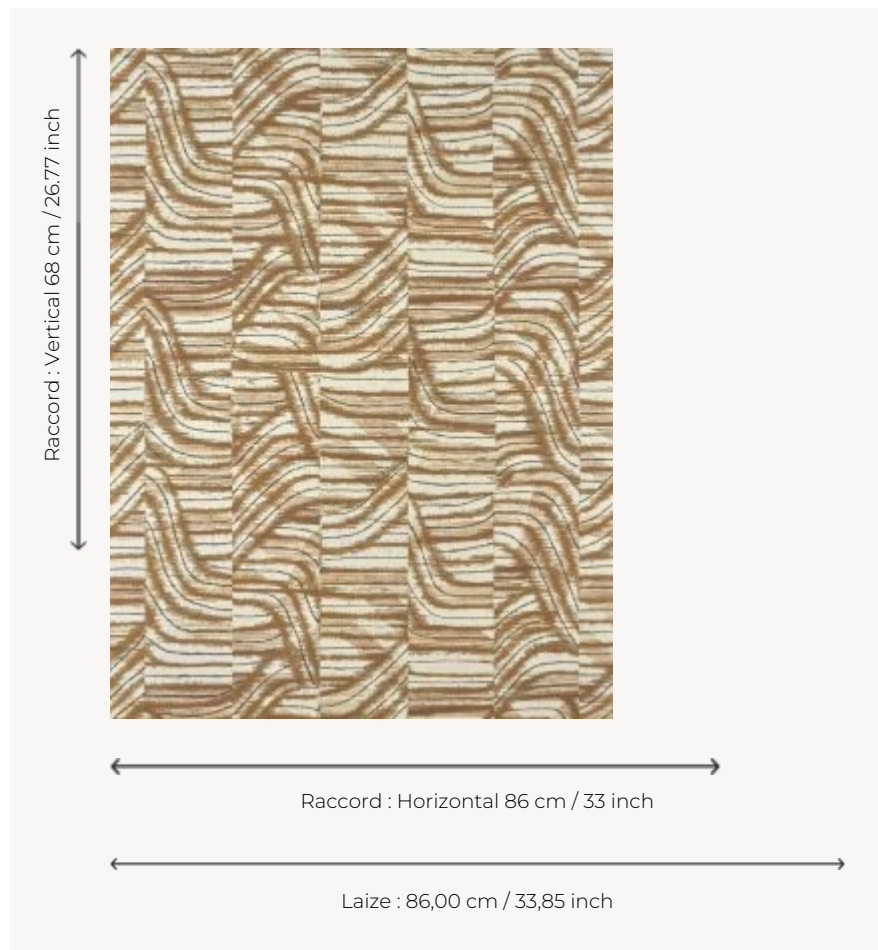

FP065002 COCONUT

Imprimé sur sisal contrecollé sur intissé, ce motif peint à la main aux formes irrégulières s'inspire de la nature et rappelle l'écorce rustique de la noix de coco.

FP065002 - Terracotta

Pierre Frey

TYPE	Papiers peints imprimés - Pailles et assimilés
UNITÉ DE VENTE	Disponible au mètre
SUPPORT	INTISSE
COMPOSITION	100 % Paille
LAIZE	86 cm / 33,85 inch
RACCORD	H: 86 cm - 33,00 inch V: 68 cm - 26,77 inch Raccord droit
POIDS	230 gr / m ²
ENTRETIEN	
EMARGEMENT	Emargé
POSE/DÉPOSE	Encoller le mur Arrachable à sec
CERTIFICATIONS	EUROCLASS C-s1,d0 ASTM E84 Class A
NOTES	Support non feu
INFORMATIONS	Irrégularité naturelle de la fibre Effet panneautage
LIASSE	F9979PPFREY45

2 Couleurs

FP065001
Celadon

FP065002
Terracotta