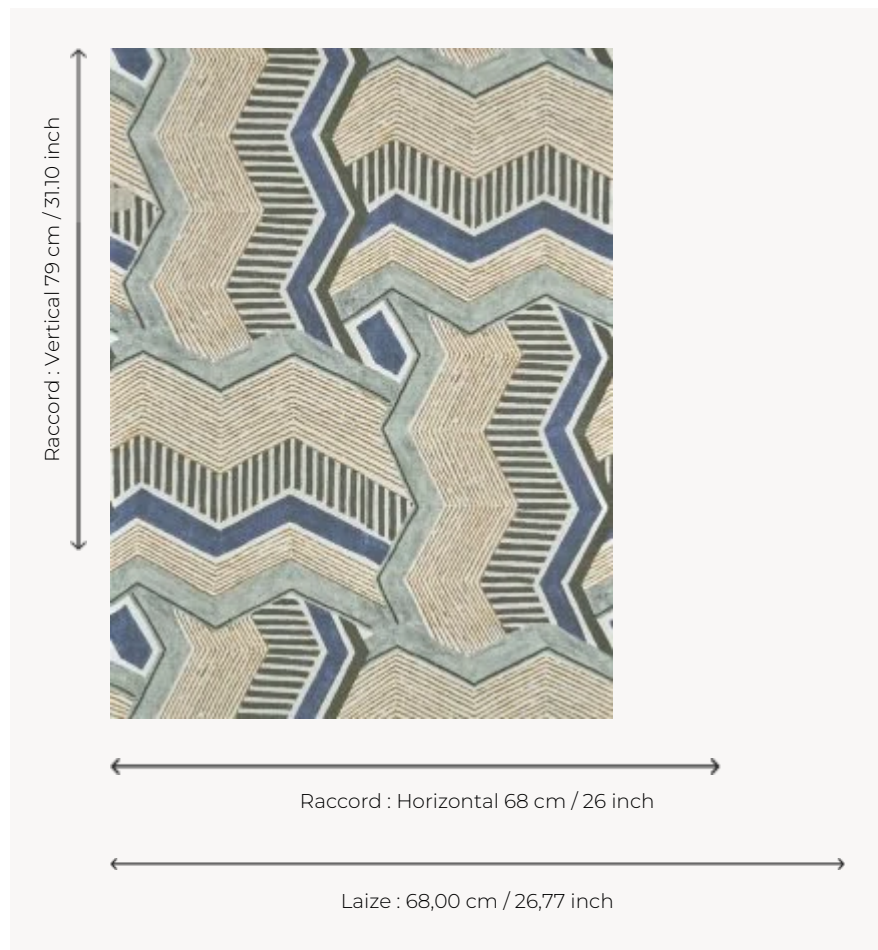

FP067002 CASCADE

Imprimé sur vinyle intissé au gaufrage effet natte, ce motif géométrique aux coloris travaillés s'inspire des arts de la vannerie.

FP067002 - Ocean

Pierre Frey

TYPE	Papiers peints imprimés - Vinyles
UNITÉ DE VENTE	Disponible au mètre
SUPPORT	INTISSÉ
COMPOSITION	100 % Vinyle
LAIZE	68 cm / 26,77 inch
RACCORD	H: 68 cm - 26,00 inch V: 79 cm - 31,10 inch Raccord droit
POIDS	465 gr / m ²
ENTRETIEN	
EMARGEMENT	Emargé
POSE/DÉPOSE	Encoller le mur Arrachable à sec
CERTIFICATIONS	EUROCLASS B-s2,d0 ASTM E84 Class A
LIASSE	F9979PPFREY45

2 Couleurs

FP067001
Soleil

FP067002
Ocean