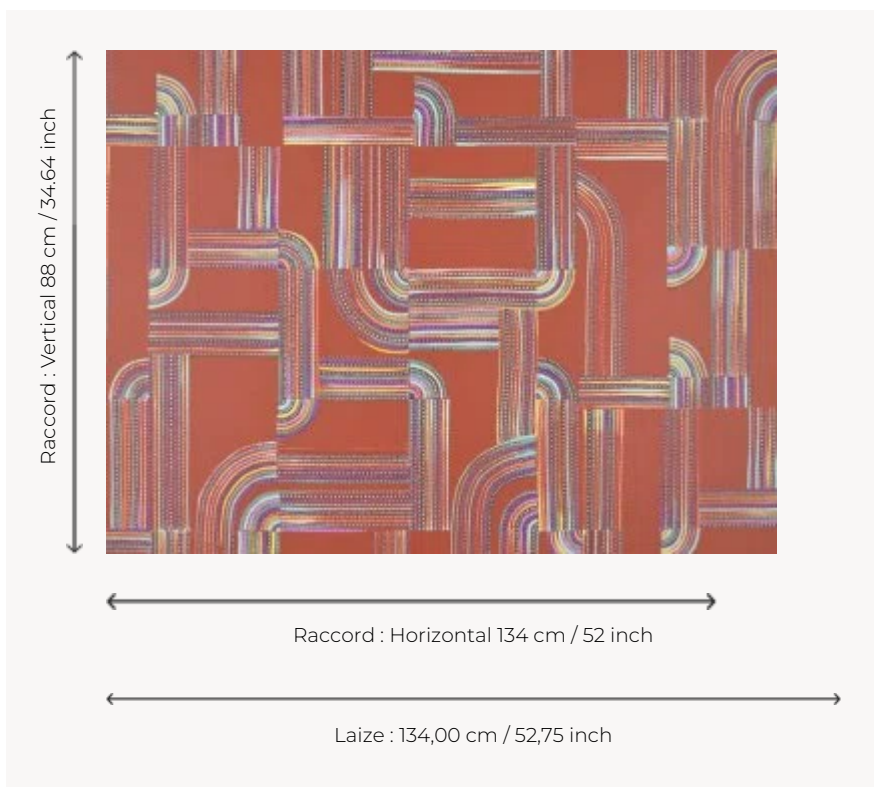

FP068002 BAYA

FP068002 - Feu

Pierre Frey

TYPE	Papiers peints imprimés grande largeur - Motifs à relief
UNITÉ DE VENTE	Disponible au mètre
SUPPORT	INTISSE
COMPOSITION	-
LAIZE	134 cm / 52,75 inch
RACCORD	H: 134 cm - 52,00 inch V: 88 cm - 34,64 inch Raccord décalé 1/4
POIDS	185 gr / m ²
ENTRETIEN	
EMARGEMENT	Emargé
POSE/DÉPOSE	Encoller le mur Arrachable à sec
CERTIFICATIONS	ASTM E84 Class A
LIASSE	F9979PPFREY45

2 Couleurs

FP068001
Argile

FP068002
Feu