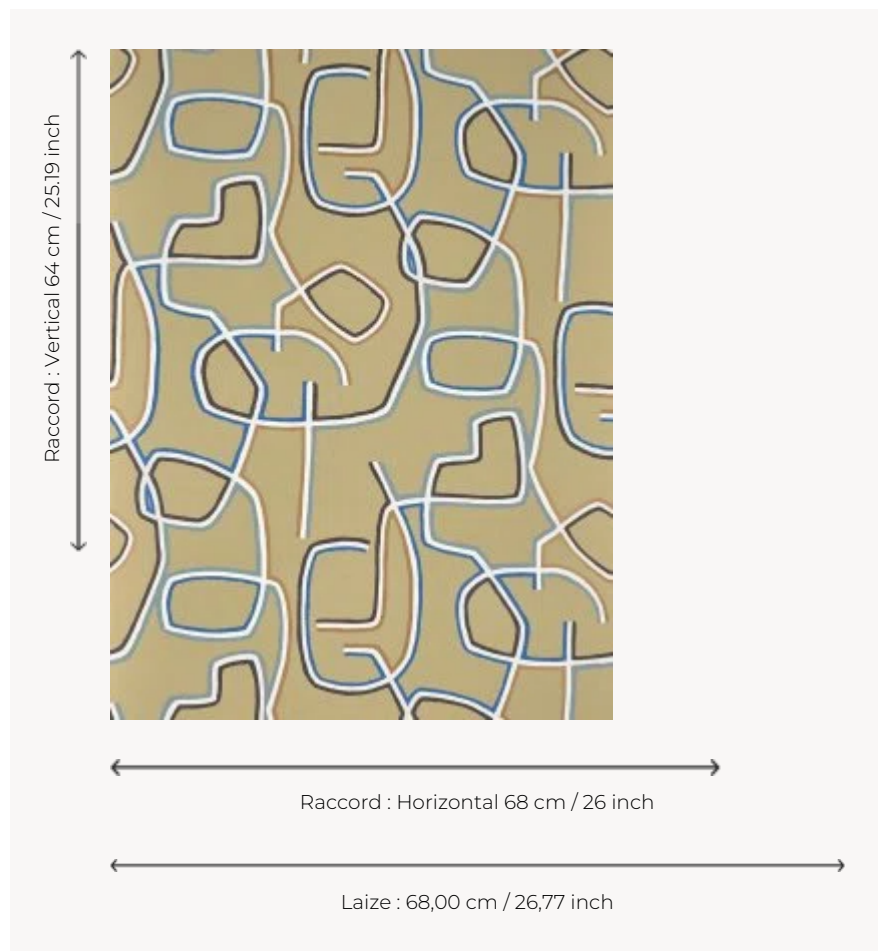

FP070002 GRAPHIC

Magnifique dessin graphique imprimé de façon traditionnelle au rouleau rappelant une écriture primitive. Le contraste entre le fond mat et la délicatesse des encres opaques ou subtilement métallisées rythment le mur d'une manière singulière.

FP070002 - Sable

Pierre Frey

TYPE	Papiers peints imprimés
UNITÉ DE VENTE	Disponible au rouleau de 10,05 mts
SUPPORT	INTISSE
COMPOSITION	-
LAIZE	68 cm / 26,77 inch
RACCORD	H: 68 cm - 26,00 inch V: 64 cm - 25,19 inch Raccord droit
POIDS	170 gr / m ²
ENTRETIEN	
EMARGEMENT	Emargé
POSE/DÉPOSE	Encoller le mur Arrachable à sec
CERTIFICATIONS	EUROCLASS C-s1,d0 ASTM E84 Class A
NOTES	Décor imprimé au cadre plat
LIASSE	F9979PPFREY45

3 Couleurs

FP070001
Ocre

FP070002
Sable

FP070003
Celadon