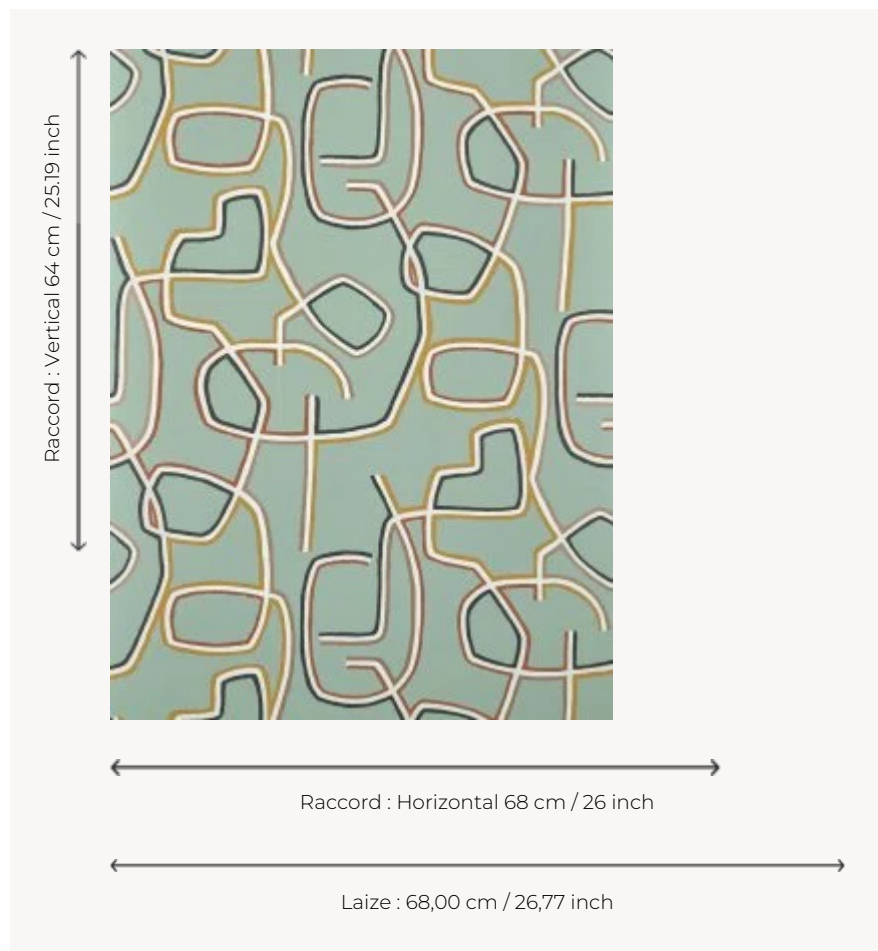

FP070003 GRAPHIC

Magnifique dessin graphique imprimé de façon traditionnelle au rouleau rappelant une écriture primitive. Le contraste entre le fond mat et la délicatesse des encres opaques ou subtilement métallisées rythment le mur d'une manière singulière.

FP070003 - Celadon

Pierre Frey

TYPE	Papiers peints imprimés
UNITÉ DE VENTE	Disponible au rouleau de 10,05 mts
SUPPORT	INTISSE
COMPOSITION	-
LAIZE	68 cm / 26,77 inch
RACCORD	H: 68 cm - 26,00 inch V: 64 cm - 25,19 inch Raccord droit
POIDS	170 gr / m ²
ENTRETIEN	
EMARGEMENT	Emargé
POSE/DÉPOSE	Encoller le mur Arrachable à sec
CERTIFICATIONS	EUROCLASS C-s1,d0 ASTM E84 Class A
NOTES	Décor imprimé au cadre plat
LIASSE	F9979PPFREY45

3 Couleurs

FP070001
Ocre

FP070002
Sable

FP070003
Celadon