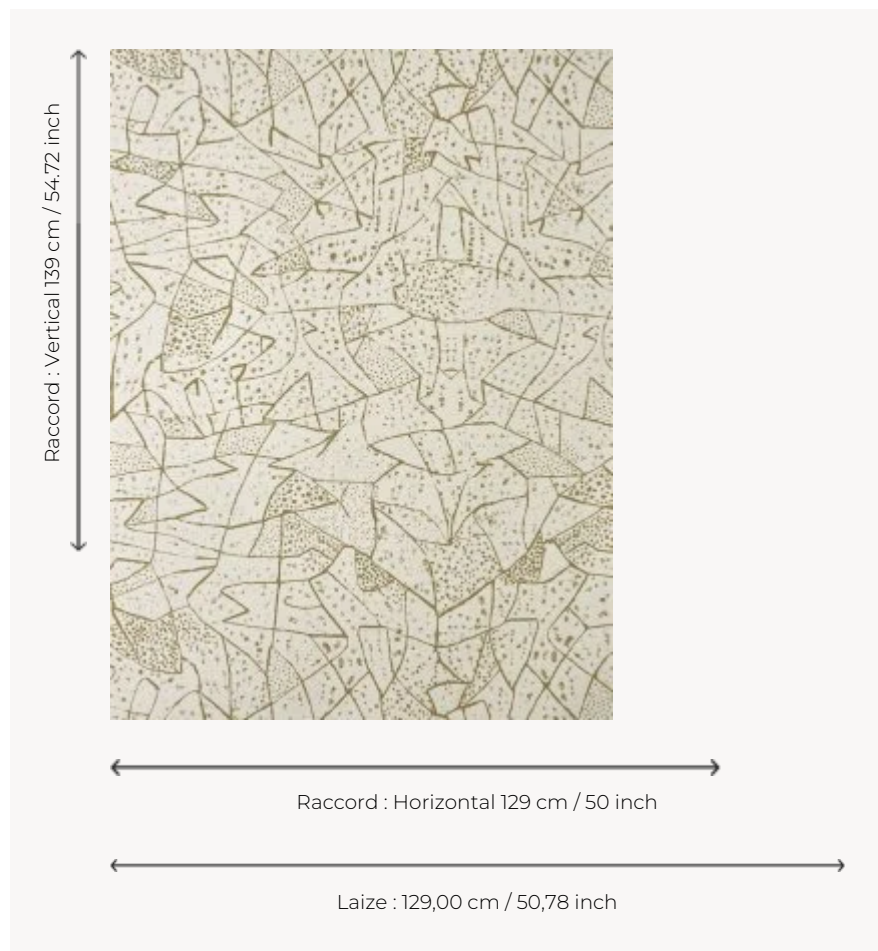

FP074001 TAPA

Large dessin graphique d'inspiration rupestre imprimé sur un support textile à l'effet soie contrecollé sur intissé. La texture et l'irrégularité du dessin lui confèrent une élégance authentique. Existe également en tissu sous la référence F3850.

FP074001 - Ocre

Pierre Frey

TYPE	Papiers peints imprimés - Tissus contrecollés
UNITÉ DE VENTE	Disponible au mètre
SUPPORT	INTISSE
COMPOSITION	100 % Polyester
LAIZE	129 cm / 50,78 inch
RACCORD	H: 129 cm - 50,00 inch V: 139 cm - 54,72 inch Raccord droit
POIDS	245 gr / m ²
ENTRETIEN	
EMARGEMENT	Pré-émarginé
POSE/DÉPOSE	Encoller le mur Arrachable à sec
CERTIFICATIONS	EUROCLASS C-s1,d0 ASTM E84 Class A
INFORMATIONS	Utiliser les repères pour faire le raccord lors de la pose. Pose en double coupe
LIASSE	F9979PPFREY45

2 Couleurs

FP074001
Ocre

FP074002
Fusain