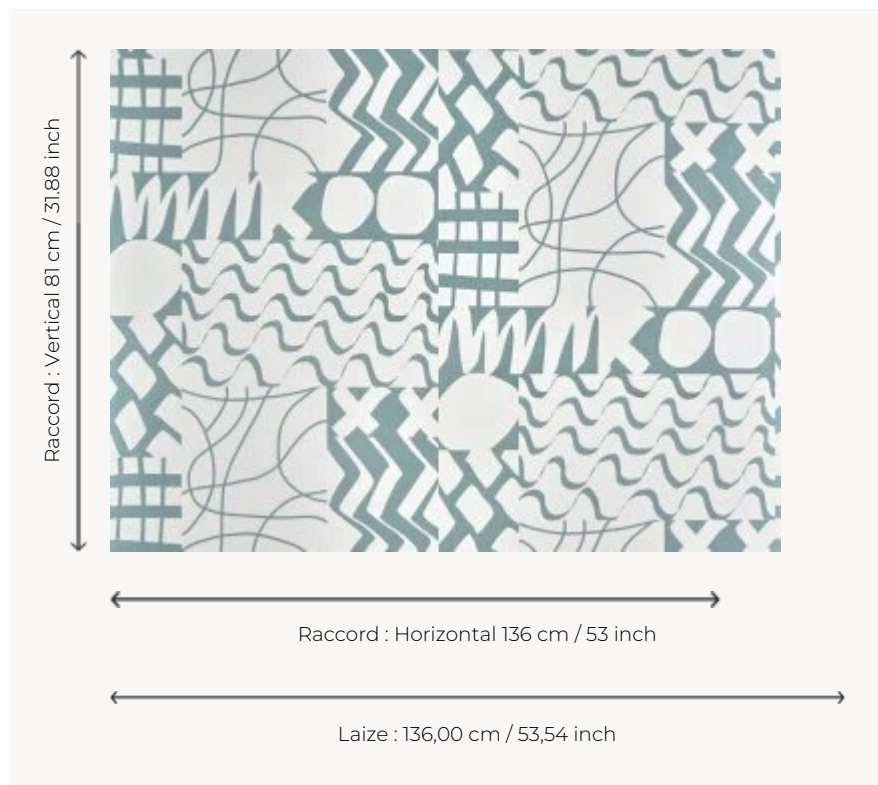

## FP077002 GRANDE MAREE

Inspiration rupestre pour ce dessin graphique évoquant de manière contemporaine les océans et leurs rivages. L'encre glacée révèle un aspect laqué imprimé au cadre plat à la main donnant au mur un volume nouveau.

### Pierre Frey

<b>TYPE</b>	Papiers peints imprimés grande largeur
<b>UNITÉ DE VENTE</b>	Disponible au mètre
<b>SUPPORT</b>	INTISSE
<b>COMPOSITION</b>	-
<b>LAIZE</b>	136 cm / 53,54 inch
<b>RACCORD</b>	H: 136 cm - 53,00 inch V: 81 cm - 31,88 inch Raccord droit
<b>POIDS</b>	160 gr / m <sup>2</sup>
<b>ENTRETIEN</b>	
<b>EMARGEMENT</b>	Emargé
<b>POSE/DÉPOSE</b>	Encoller le mur Arrachable au mouillé
<b>CERTIFICATIONS</b>	EUROCLASS B-s1,d0 ASTM E84 Class A
<b>NOTES</b>	Décor imprimé au cadre plat à la main
<b>LIASSE</b>	F9979PPFREY45

## 3 Couleurs

FP077001  
Sable

FP077002  
Lagon

FP077003  
Charbon