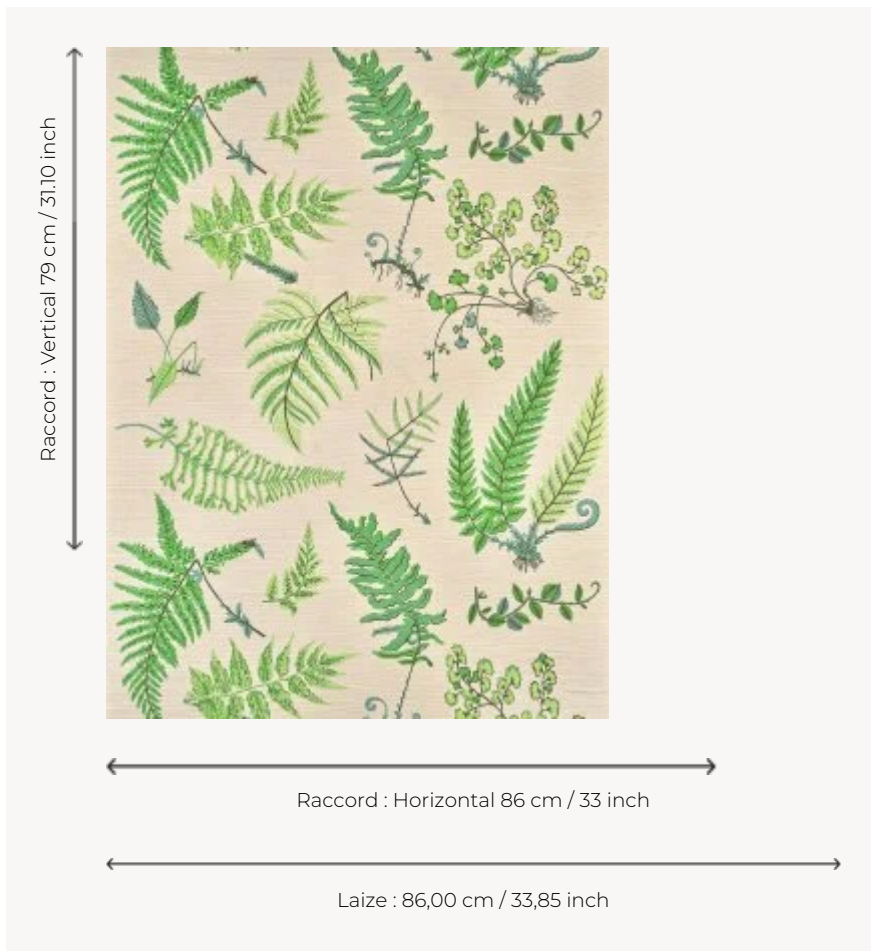

FP084002 BOTANIQUE

FP084002 - Printemps

Pierre Frey

TYPE	Broderies - Pailles et assimilés
UNITÉ DE VENTE	Disponible au rouleau de 7,20 mts
SUPPORT	PAPIER
COMPOSITION	52 % Sisal - 24 % Coton - 16 % Viscose - 8 % Polyester
LAIZE	86 cm / 33,85 inch
RACCORD	H: 86 cm - 33,00 inch V: 79 cm - 31,10 inch Raccord libre
POIDS	500 gr / m ²
ENTRETIEN	
EMARGEMENT	Emargé
POSE/DÉPOSE	Encoller le mur Pelable à sec
NOTES	Motif en relief
INFORMATIONS	Effet panneautage Revêtement mural brodé. Rendu irrégulier lié à une fabrication artisanale
LIASSE	F9979PPFREY46

2 Couleurs

FP084001
Automne

FP084002
Printemps