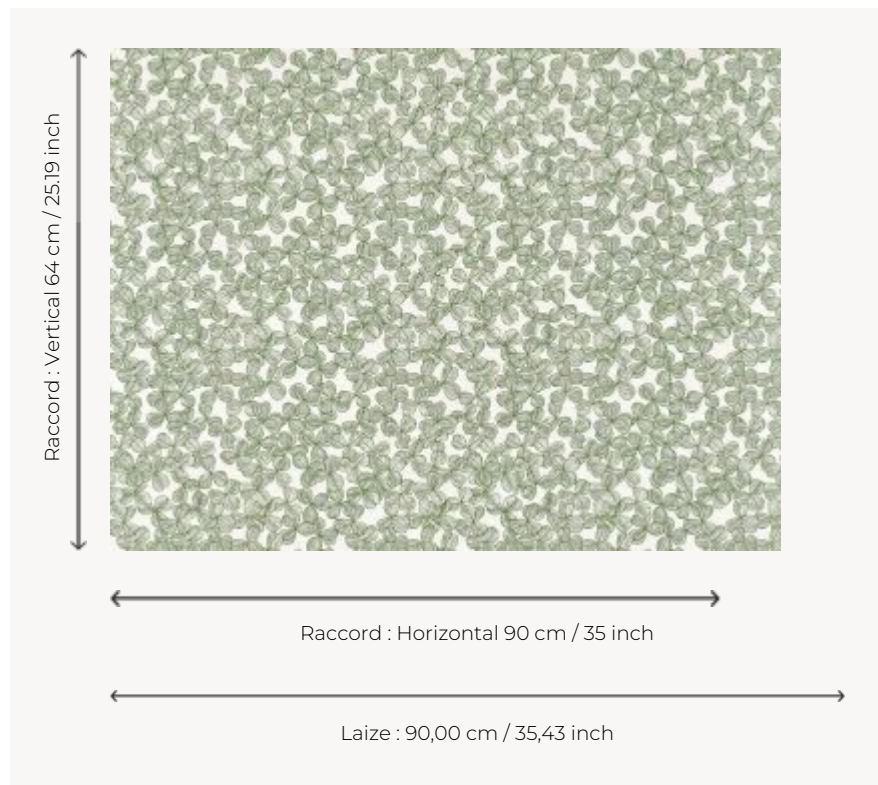

FP099002 CHANCE

Motif au semé de trèfles imprimé à l'encre gonflante sur un support aux reflets soyeux. Ce contraste de texture apporte du volume au mur.

FP099002 - Herbe

Pierre Frey

| | |
|-----------------------|---|
| TYPE | Papiers peints imprimés grande largeur - Motifs à relief |
| UNITÉ DE VENTE | Disponible au mètre |
| SUPPORT | INTISSE |
| COMPOSITION | 100 % Polyester |
| LAIZE | 90 cm / 35,43 inch |
| RACCORD | H: 90 cm - 35,00 inch V: 64 cm - 25,19 inch Raccord droit |
| POIDS | 190 gr / m ² |
| ENTRETIEN |  |
| EMARGEMENT | Emargé |
| POSE/DÉPOSE | Encoller le mur Pelable à sec |
| CERTIFICATIONS | EUROCLASS C-s2,d0 ASTM E84 Class A |
| LIASSE | F9979PPFREY46 |

3 Couleurs

FP099001
Sable

FP099002
Herbe

FP099003
Charbon