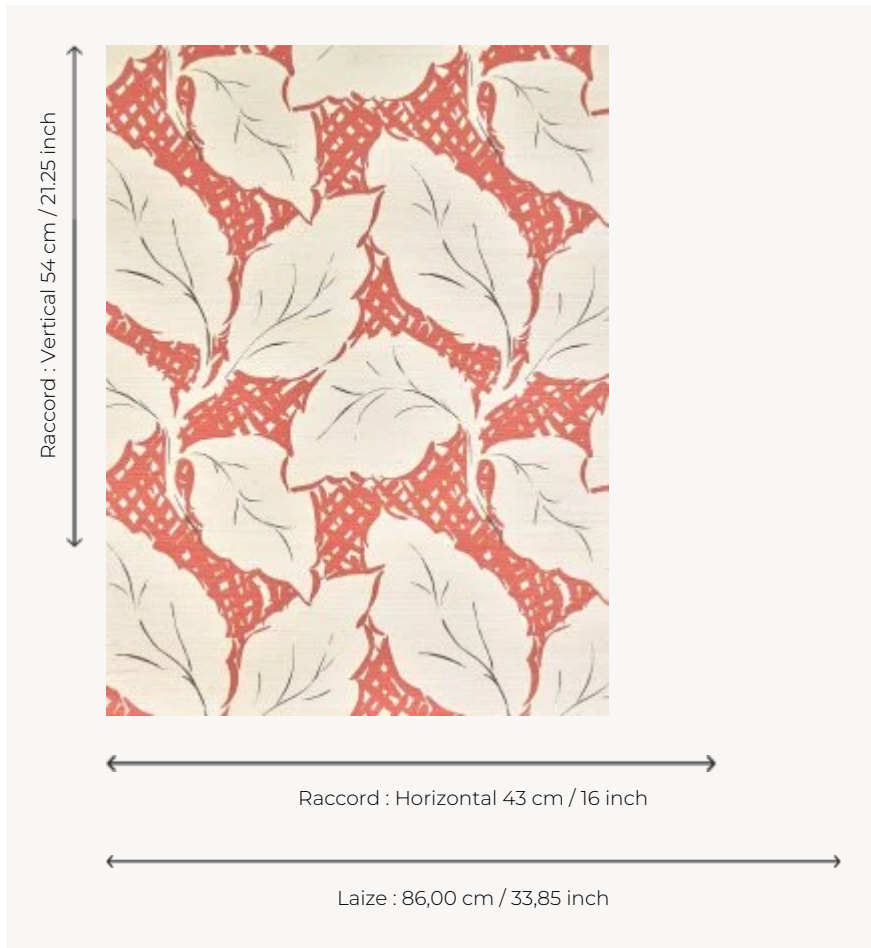

FP109004 DAPHNE

Comme une plongée dans les jardins du sud de la France, ce motif issu des archives de la Maison daté des années 1940, illustre à l'encre et de manière graphique, de grandes feuilles de laurier. DAPHNE est imprimé sur sisal contrecollé sur intissé pour un look authentique et chaleureux. Existe également en tissu sous la référence F3894 DAPHNE.

FP109004 - Corail

Pierre Frey

TYPE	Papiers peints imprimés - Pailles et assimilés
UNITÉ DE VENTE	Disponible au mètre
SUPPORT	INTISSE
COMPOSITION	100 % Paille
LAIZE	86 cm / 33,85 inch
RACCORD	H: 43 cm - 16,00 inch V: 54 cm - 21,25 inch Raccord droit
POIDS	245 gr / m ²
ENTRETIEN	
EMARGEMENT	Emargé
POSE/DÉPOSE	Encoller le mur Arrachable à sec
CERTIFICATIONS	EUROCLASS C-s1,d0 ASTM E84 Class A
INFORMATIONS	Irrégularité naturelle de la fibre Effet panneautage
LIASSE	F9979PPFREY46

4 Couleurs

FP109001
Blanc

FP109002
Mordore

FP109003
Celadon

FP109004
Corail