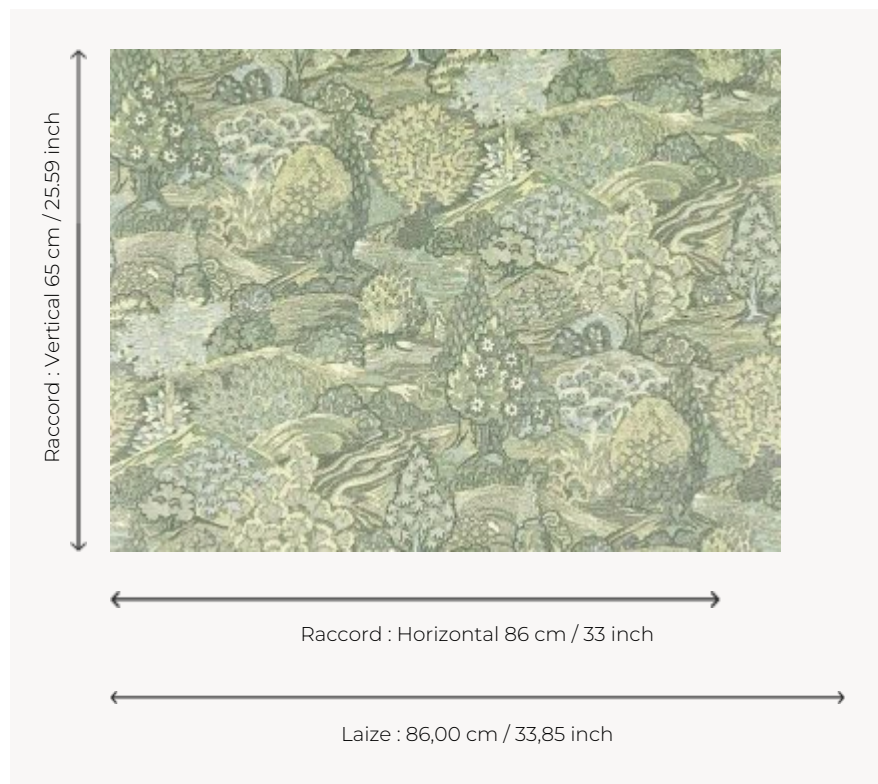

FP112001 BOIS DES FEES

Magnifique motif qui dépeint avec onirisme un jardin idyllique et naïf. Contrecollé sur intissé, BOIS DES FEES est imprimé sur un support textile travaillé, comme un clin d'œil au jacquard qui l'a inspiré, ersatz de tapisserie, daté du siècle dernier. Existe également en tissu sous la référence F3893 BOIS DES FEES.

FP112001 -

Pierre Frey

TYPE	Papiers peints imprimés - Pailles et assimilés
UNITÉ DE VENTE	Disponible au mètre
SUPPORT	INTISSE
COMPOSITION	100 % Papier
LAIZE	86 cm / 33,85 inch
RACCORD	H: 86 cm - 33,00 inch V: 65 cm - 25,59 inch Raccord droit
POIDS	240 gr / m ²
ENTRETIEN	
EMARGEMENT	Emargé
POSE/DÉPOSE	Encoller le mur Arrachable à sec
LIASSE	F9979PPFREY46

1 Couleurs

FP112001