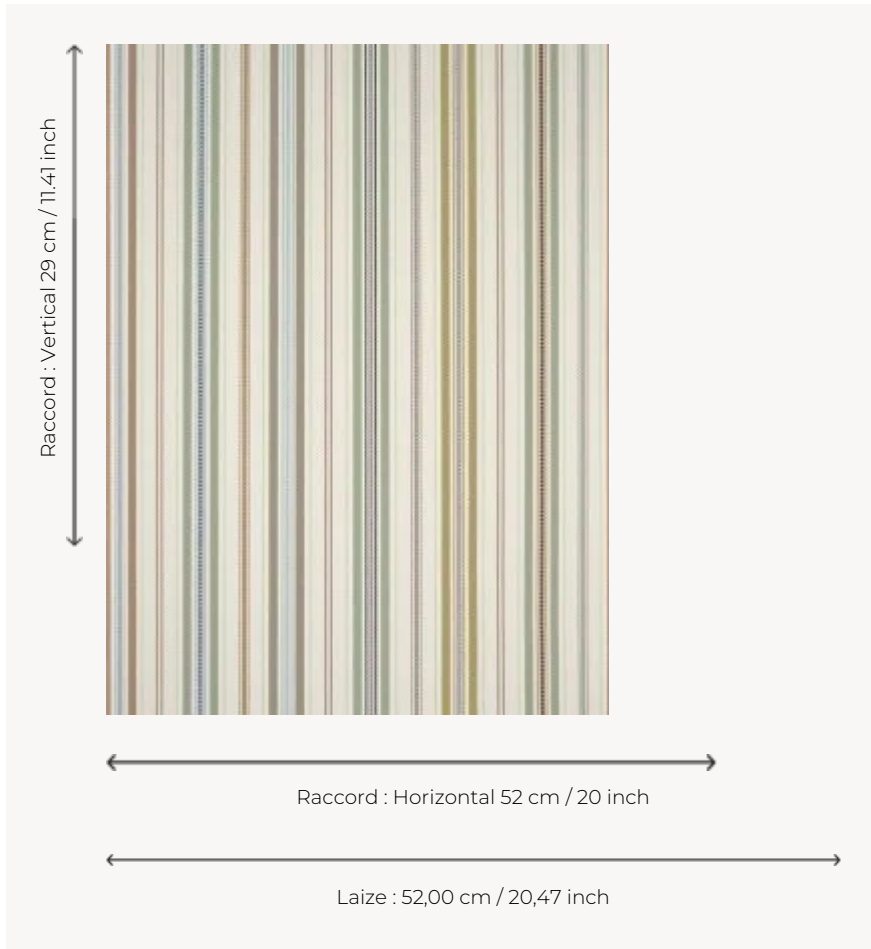

# FP127002 RIO JAVARI

Rayure fantaisie imprimée sur un support à l'effet textile, RIO JAVARI présente un motif à la fois rythmé et coloré.

## Pierre Frey

<b>TYPE</b>	Papiers peints imprimés
<b>UNITÉ DE VENTE</b>	Disponible au rouleau de 10,05 mts
<b>SUPPORT</b>	INTISSE
<b>COMPOSITION</b>	-
<b>LAIZE</b>	52 cm / 20,47 inch
<b>RACCORD</b>	H: 52 cm - 20,00 inch V: 29 cm - 11,41 inch Raccord droit
<b>POIDS</b>	165 gr / m <sup>2</sup>
<b>ENTRETIEN</b>	
<b>EMARGEMENT</b>	Emargé
<b>POSE/DÉPOSE</b>	Encoller le mur Arrachable à sec
<b>CERTIFICATIONS</b>	EUROCLASS C-s1,d0 ASTM E84 Class A
<b>NOTES</b>	Décor imprimé en technique traditionnelle
<b>LIASSE</b>	F9979PPFREY48