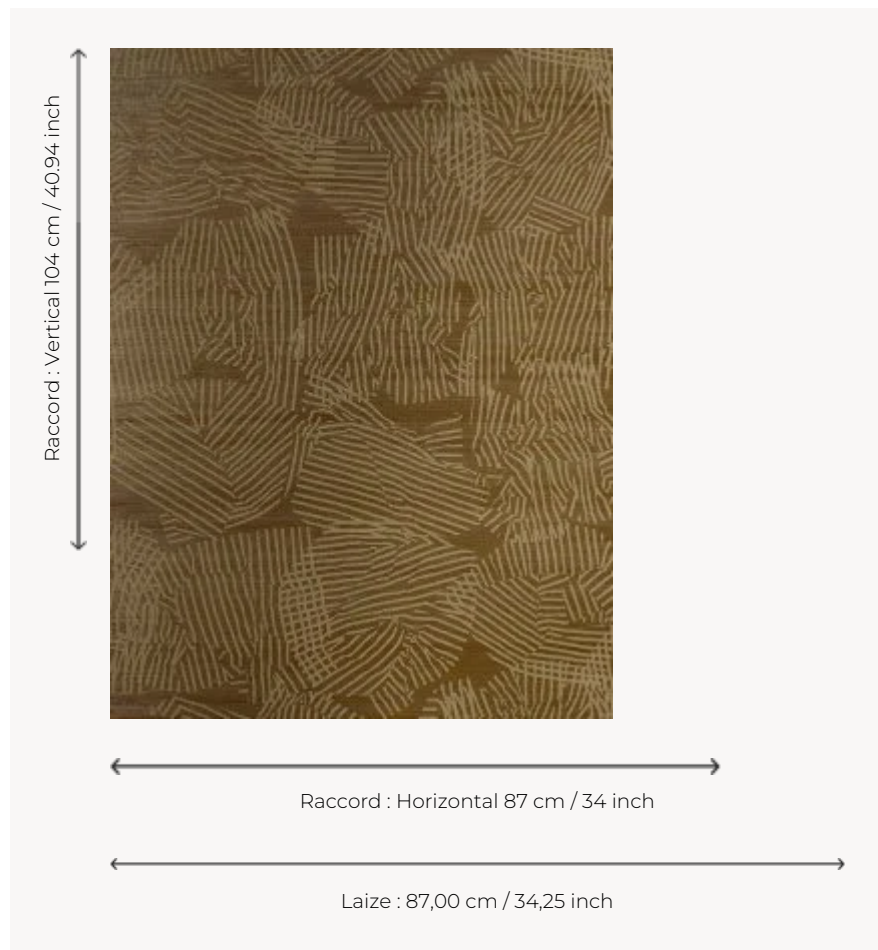

FP146003 PENINSULE

Dessin graphique où des rayures se rencontrent, s'entremêlent comme suspendues dans les airs.
L'encre 3D utilisée sur un support paille permet d'obtenir un effet matière sableux.

FP146003 - CORDE

Pierre Frey

TYPE	Papiers peints imprimés - Pailles et assimilés
UNITÉ DE VENTE	Disponible au mètre
SUPPORT	INTISSE
COMPOSITION	100 % Paille
LAIZE	87 cm / 34,25 inch
RACCORD	H: 87 cm - 34,00 inch V: 104 cm - 40,94 inch Raccord sauté
POIDS	370 gr / m ²
ENTRETIEN	
EMARGEMENT	Emargé
POSE/DÉPOSE	Encoller le mur Arrachable à sec
INFORMATIONS	Irrégularité naturelle de la fibre Effet panneautage
LIASSE	F9979PPFREY47

3 Couleurs

FP146001
NACRE

FP146002
JUTE

FP146003
CORDE