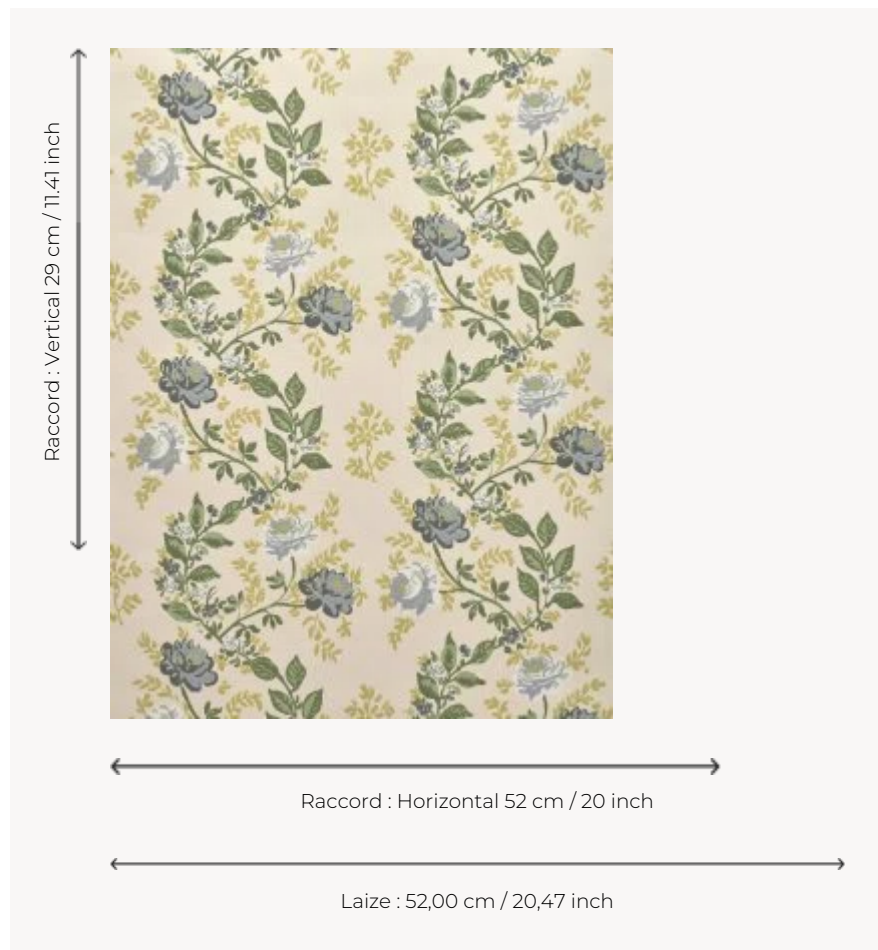

FP217002 ROSA

Délicat dessin de roses anciennes provenant d'une armoire peinte chinée chez un brocanteur.
L'impression traditionnelle retranscrit fidèlement les motifs peints à la main.

FP217002 - GRISAILLE

Pierre Frey

TYPE	Papier peints imprimés petites largeurs
UNITÉ DE VENTE	Disponible au rouleau de 10,05 mts
SUPPORT	INTISSE
COMPOSITION	-
LAIZE	52 cm / 20,47 inch
RACCORD	H: 52 cm - 20,00 inch V: 29 cm - 11,41 inch Raccord droit
POIDS	165 gr / m ²
ENTRETIEN	
EMARGEMENT	Emargé
POSE/DÉPOSE	Encoller le mur Arrachable à sec
CERTIFICATIONS	EUROCLASS C-s1,d0 ASTM E84 Class A
NOTES	Décor imprimé en technique traditionnelle