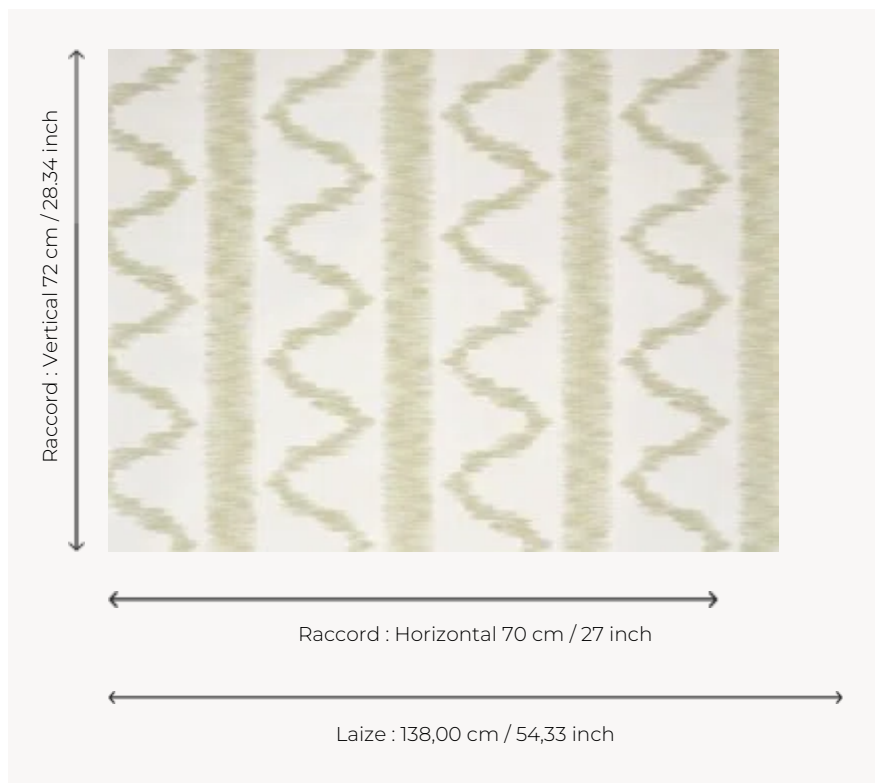

## FP226004 NEVA

Réinterprétation d'une toile flammée ou ikatée, souvent utilisée en rideau ou en bonnes grâces dans les intérieurs confortables, conservée dans les archives de la Maison. Ce très beau dessin est imprimé ici au cadre plat dans des coloris pastels et lumineux.

### Pierre Frey

<b>TYPE</b>	Papiers peints imprimés grande largeur
<b>UNITÉ DE VENTE</b>	Disponible au mètre
<b>SUPPORT</b>	INTISSE
<b>COMPOSITION</b>	-
<b>LAIZE</b>	138 cm / 54,33 inch
<b>RACCORD</b>	H: 70 cm - 27,00 inch V: 72 cm - 28,34 inch Raccord droit
<b>POIDS</b>	147 gr / m <sup>2</sup>
<b>ENTRETIEN</b>	
<b>EMARGEMENT</b>	Emargé
<b>POSE/DÉPOSE</b>	Encoller le mur Arrachable au mouillé
<b>CERTIFICATIONS</b>	EUROCLASS B-s1,d0 ASTM E84 Class A
<b>NOTES</b>	Décor imprimé au cadre plat à la main

## 6 Couleurs

FP226001  
PETALE

FP226002  
CIEL

FP226003  
AQUA

FP226004  
ARGILE

FP226005  
CITRON

FP226006  
FICELLE