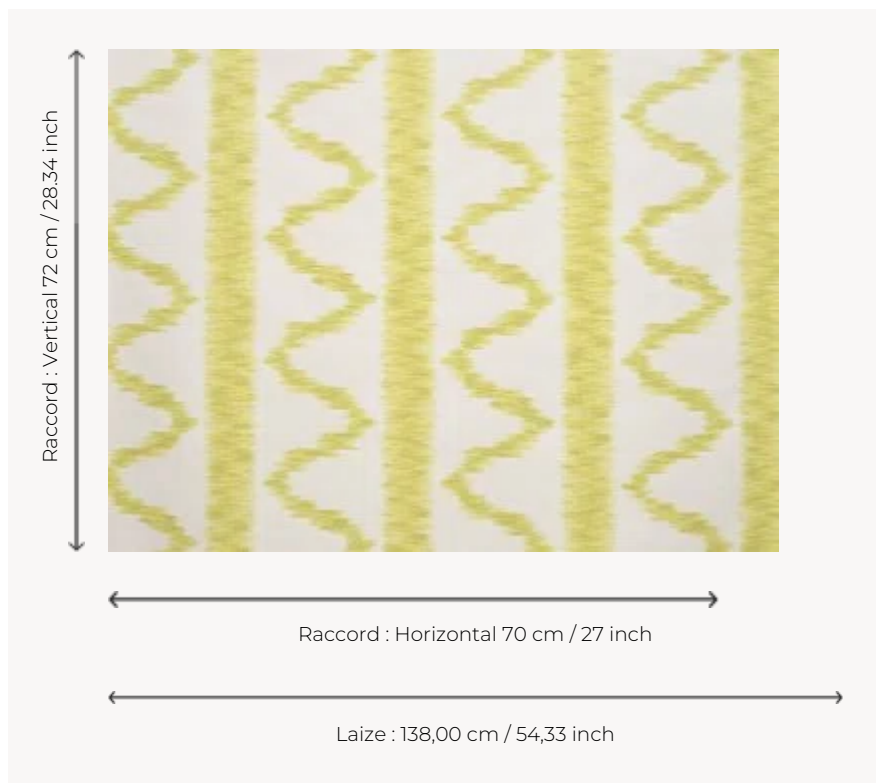

FP226005 NEVA

Réinterprétation d'une toile flammée ou ikatée, souvent utilisée en rideau ou en bonnes grâces dans les intérieurs confortables, conservée dans les archives de la Maison. Ce très beau dessin est imprimé ici au cadre plat dans des coloris pastels et lumineux.

FP226005 - CITRON

Pierre Frey

TYPE	Papiers peints imprimés grande largeur
UNITÉ DE VENTE	Disponible au mètre
SUPPORT	INTISSE
COMPOSITION	-
LAIZE	138 cm / 54,33 inch
RACCORD	H: 70 cm - 27,00 inch V: 72 cm - 28,34 inch Raccord droit
POIDS	147 gr / m ²
ENTRETIEN	
EMARGEMENT	Emargé
POSE/DÉPOSE	Encoller le mur Arrachable au mouillé
CERTIFICATIONS	EUROCLASS B-s1,d0 ASTM E84 Class A
NOTES	Décor imprimé au cadre plat à la main

6 Couleurs

FP226001
PETALE

FP226002
CIEL

FP226003
AQUA

FP226004
ARGILE

FP226005
CITRON

FP226006
FICELLE