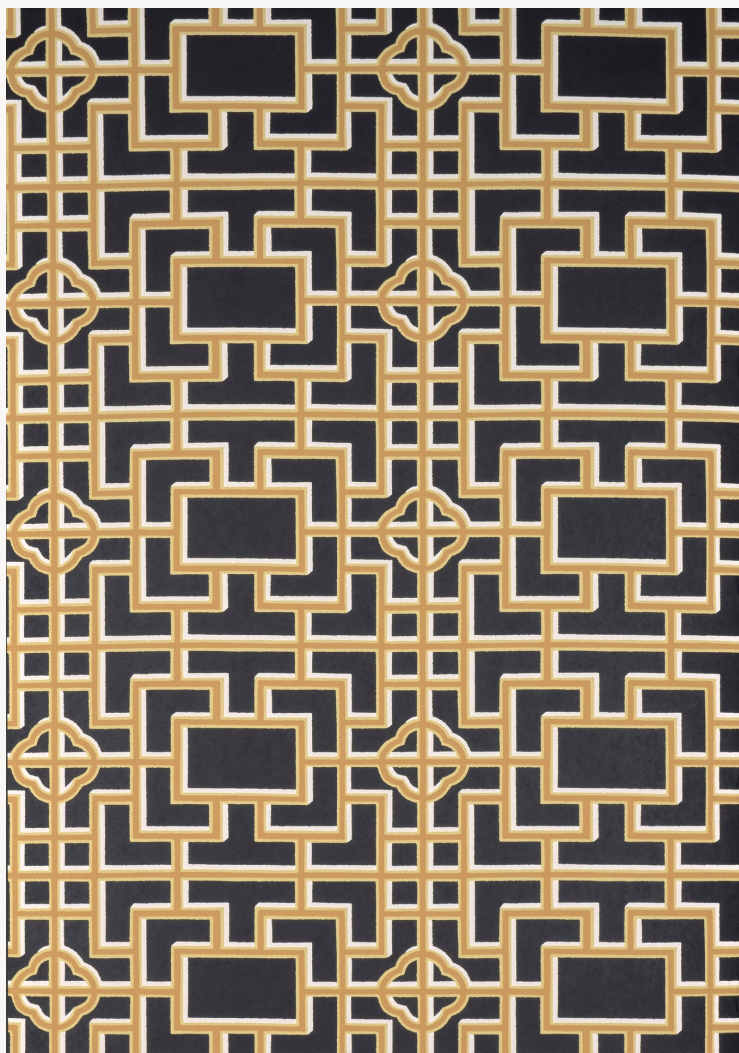

FP269004 TILLY

Évocation libre des parterres à la française, cette impression traditionnelle au cylindre joue sur les contrastes entre encres mates et satinées, dans un esprit graphique et moderne.

FP269004 - NOCTURNE

Pierre Frey

TYPE	Papiers peints imprimés
UNITÉ DE VENTE	Disponible au rouleau de 10,05 mts
SUPPORT	INTISSE
COMPOSITION	-
LAIZE	68 cm / 26,77 inch
RACCORD	H: 34 cm - 13,00 inch V: 21 cm - 8,26 inch Raccord droit
POIDS	160 gr / m ²
ENTRETIEN	
EMARGEMENT	Emargé
POSE/DÉPOSE	Encoller le mur Arrachable à sec
CERTIFICATIONS	EUROCLASS B-s1,d0 ASTM E84 Class A
NOTES	Décor imprimé en technique traditionnelle

4 Couleurs

FP269001
OR

FP269002
SAUGE

FP269003
CELADON

FP269004
NOCTURNE