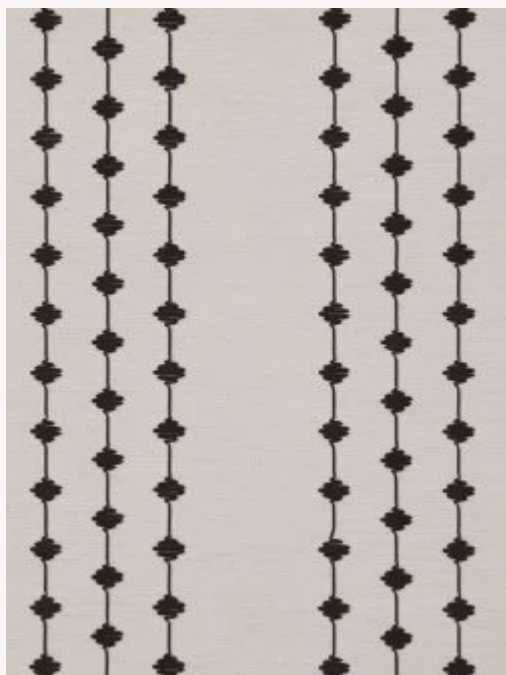

FP305001 CALLIGRAPHIE

Revêtement mural disponible au mètre linéaire. Calligraphie, telle une plume qui aurait tracé les méandres d'un long fleuve tranquille...

FP305001 - Marron

Raccord : Horizontal 69 cm / 27 inch

Laize : 140,00 cm / 55,11 inch

Pierre Frey

TYPE	Papiers peints imprimés grande largeur - Broderies - Motifs à relief - Tissus contrecollés
UNITÉ DE VENTE	Disponible au mètre
SUPPORT	PAPIER
COMPOSITION	52 % Lin - 35 % Soie - 13 % Polyester
LAIZE	140 cm / 55,11 inch
RACCORD	H: 69 cm - 27,00 inch Raccord libre
POIDS	320 gr / m ²
ENTRETIEN	
EMARGEMENT	Emargé
POSE/DÉPOSE	Encoller le mur Arrachable à sec

2 Couleurs

FP305001
Marron

FP305002
Blanc