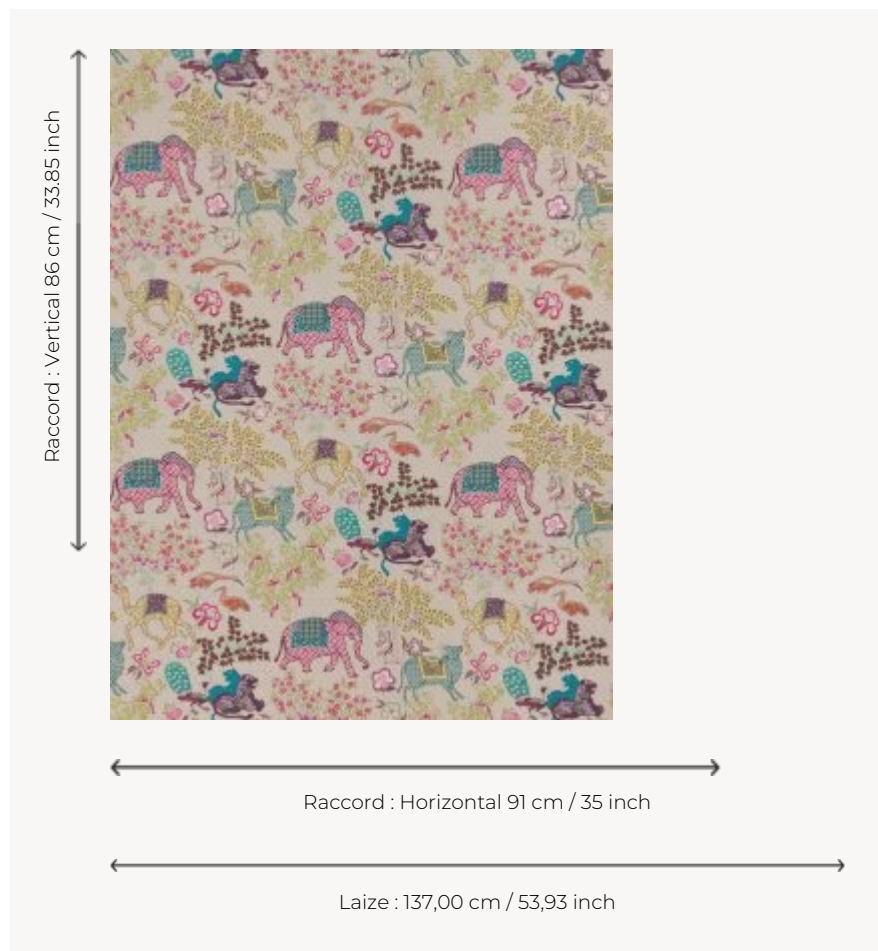

FP310001 JARDIN DE MYSORE

Reproduction d'une archive de la fin du XIX siècle au charme exotique. Sur un contrefond d'alvéoles fleuries se détachent des animaux (éléphants, dromadaires, lions, paons) et des arbres évoquant la luxuriance de la nature persane.

FP310001 - Multicolore

Pierre Frey

TYPE	Papiers peints imprimés grande largeur
UNITÉ DE VENTE	Disponible au mètre
SUPPORT	INTISSE
COMPOSITION	-
LAIZE	137 cm / 53,93 inch
RACCORD	H: 91 cm - 35,00 inch V: 86 cm - 33,85 inch Raccord sauté
POIDS	147 gr / m ²
ENTRETIEN	
EMARGEMENT	Pré-émarginé
POSE/DÉPOSE	Encoller le mur Arrachable au mouillé
CERTIFICATIONS	EUROCLASS B-s1,d0 ASTM E84 Class A
INFORMATIONS	Utiliser les repères pour faire le raccord lors de la pose. Pose en double coupe

5 Couleurs

FP310001
Multicolore

FP310002
Bleu

FP310003
Beige

FP310004
Brun

FP310005
NUAGE