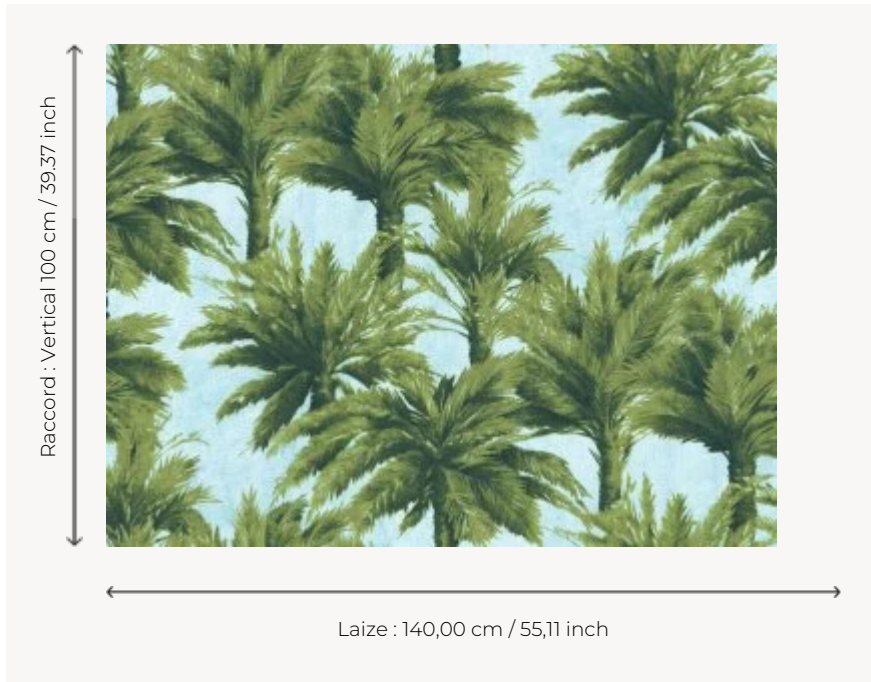

FP320001 MAURITIUS

Beauté idyllique d'une île à l'ombre de palmiers. Ce papier peint nous invite à réaliser nos rêves de Robinson, à assouvir nos envies de liberté, loin du stress citadin. Non émarginé.

FP320001 - Ciel

Pierre Frey

TYPE	Papiers peints imprimés grande largeur
UNITÉ DE VENTE	Disponible au mètre
SUPPORT	INTISSE
COMPOSITION	100 % Intissé
LAIZE	140 cm / 55,11 inch
RACCORD	V: 100 cm - 39,37 inch Raccord droit
POIDS	147 gr / m ²
ENTRETIEN	
EMARGEMENT	Non émarginé
POSE/DÉPOSE	Encoller le mur Arrachable à sec
CERTIFICATIONS	EUROCLASS B-s1,d0
INFORMATIONS	Utiliser les repères pour faire le raccord lors de la pose. Pose en double coupe

3 Couleurs

FP320001

Ciel

FP320002

Nuit

FP320003

Orage