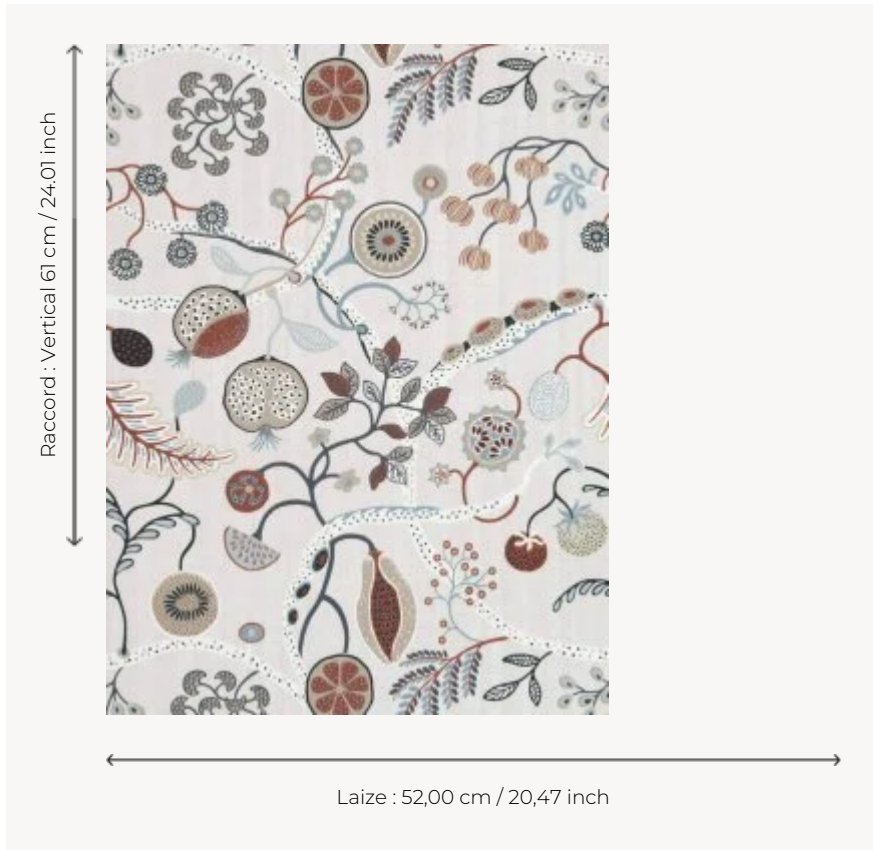

FP328004 MOJITO

Branchage sinueux agrémenté de fleurs et de fruits. L'abondance et la vivacité des motifs créent un univers coloré magique. Hasta la vista! Emargé.

FP328004 - Café

Pierre Frey

TYPE	Papier peints imprimés petites largeurs
UNITÉ DE VENTE	Disponible au rouleau de 10,05 mts
SUPPORT	INTISSE
COMPOSITION	100 % Intissé
LAIZE	52 cm / 20,47 inch
RACCORD	V: 61 cm - 24,01 inch Raccord droit
POIDS	195 gr / m ²
ENTRETIEN	
EMARGEMENT	Emargé
POSE/DÉPOSE	Encoller le mur Arrachable à sec
CERTIFICATIONS	EUROCLASS B-s1,d0
NOTES	Bonne solidité à la lumière Décor imprimé en technique traditionnelle

3 Couleurs

FP328001
Multicolore

FP328004
Café

FP328005
Azulejos