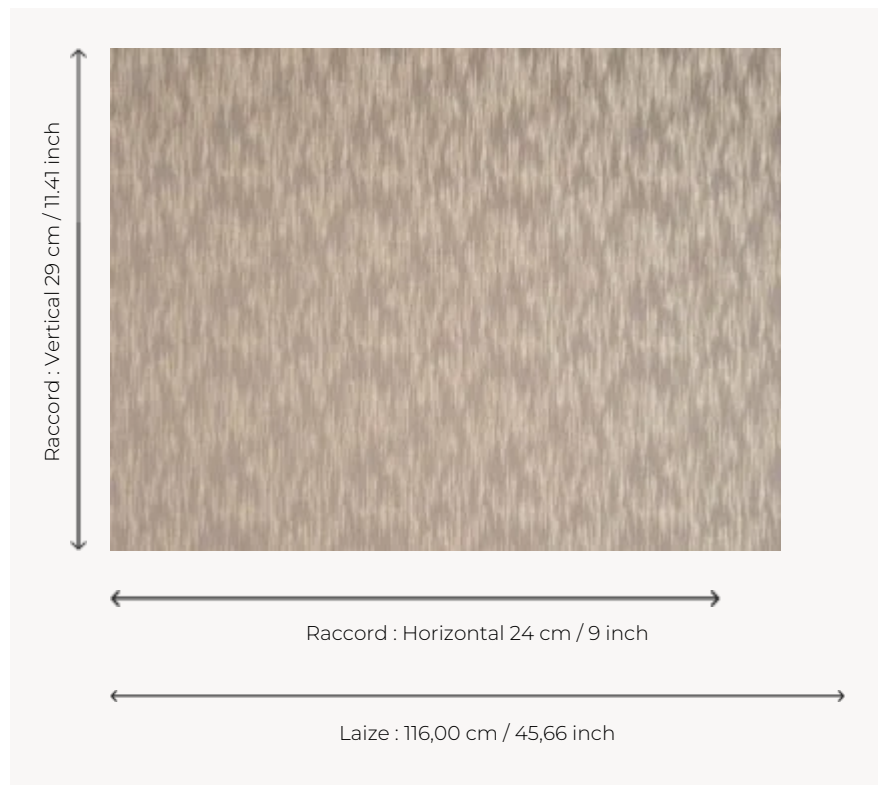

## FP350002 CYMBALE

Ce revêtement mural textile tend à imiter une peau animale. L'alternance du mat et brillant évoque la préciosité d'une moire. Emargé.

### FP350002 - Orage

### Pierre Frey

<b>TYPE</b>	Pailles et assimilés - Tissus contrecollés
<b>UNITÉ DE VENTE</b>	Disponible au mètre
<b>SUPPORT</b>	INTISSE
<b>COMPOSITION</b>	60 % Polyester - 40 % Polyamide
<b>LAIZE</b>	116 cm / 45,66 inch
<b>RACCORD</b>	H: 24 cm - 9,00 inch V: 29 cm - 11,41 inch Raccord droit
<b>POIDS</b>	325 gr / m <sup>2</sup>
<b>ENTRETIEN</b>	
<b>EMARGEMENT</b>	Emargé
<b>POSE/DÉPOSE</b>	Encoller le mur Arrachable à sec

## 3 Couleurs

FP350001  
Nuage

FP350002  
Orage

FP350003  
Terre