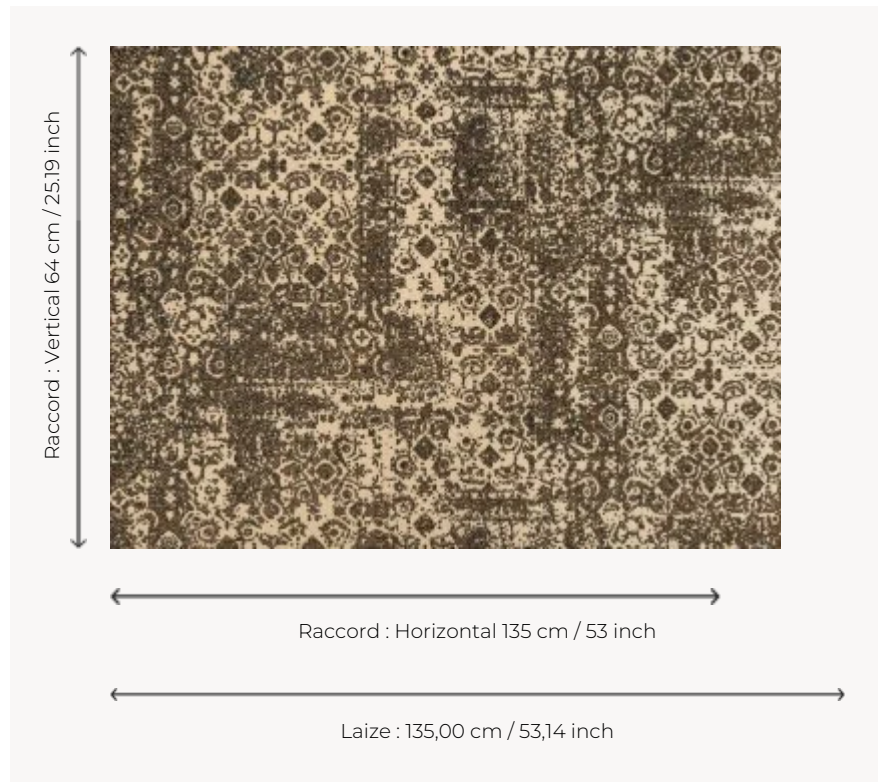

FP354002 SANTOUR

Revêtement mural composé d'un textile imprimé, floqué, métallisé. pour un beau relief à l'effet martelé, cette technique d'impression artisanale française rend les motifs uniques et aléatoires. Emargé.

FP354002 - Ecorce

Pierre Frey

TYPE	Papiers peints imprimés grande largeur - Motifs à relief - Tissus contrecollés
UNITÉ DE VENTE	Disponible au mètre
SUPPORT	INTISSE
COMPOSITION	100 % Intissé
LAIZE	135 cm / 53,14 inch
RACCORD	H: 135 cm - 53,00 inch V: 64 cm - 25,19 inch Raccord droit
POIDS	289 gr / m ²
ENTRETIEN	
EMARGEMENT	Emargé
POSE/DÉPOSE	Encoller le mur Arrachable à sec

2 Couleurs

FP354002
Ecorce

FP354003
Ardoise