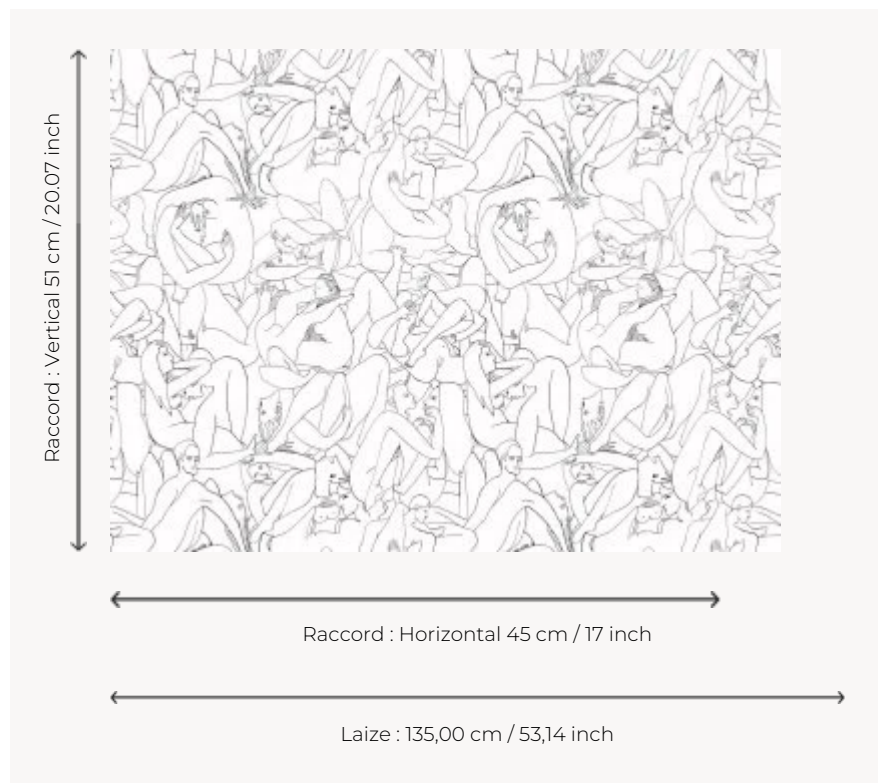

### FP370001 - Noiret blanc

### Pierre Frey

<b>TYPE</b>	Papiers peints imprimés grande largeur
<b>ARTISTE</b>	Louise Bourgoïn
<b>UNITÉ DE VENTE</b>	Disponible au mètre
<b>SUPPORT</b>	INTISSE
<b>COMPOSITION</b>	100 % Intissé
<b>LAIZE</b>	135 cm / 53,14 inch
<b>RACCORD</b>	H: 45 cm - 17,00 inch V: 51 cm - 20,07 inch Raccord droit
<b>POIDS</b>	149 gr / m <sup>2</sup>
<b>ENTRETIEN</b>	
<b>EMARGEMENT</b>	Non émargé
<b>POSE/DÉPOSE</b>	Encoller le mur Arrachable au mouillé
<b>CERTIFICATIONS</b>	EUROCLASS B-s1,d0
<b>INFORMATIONS</b>	Utiliser les repères pour faire le raccord lors de la pose. Pose en double coupe
<b>LIASSE</b>	F9979PPFREY9

# 1 Couleurs

FP370001  
Noiret blanc