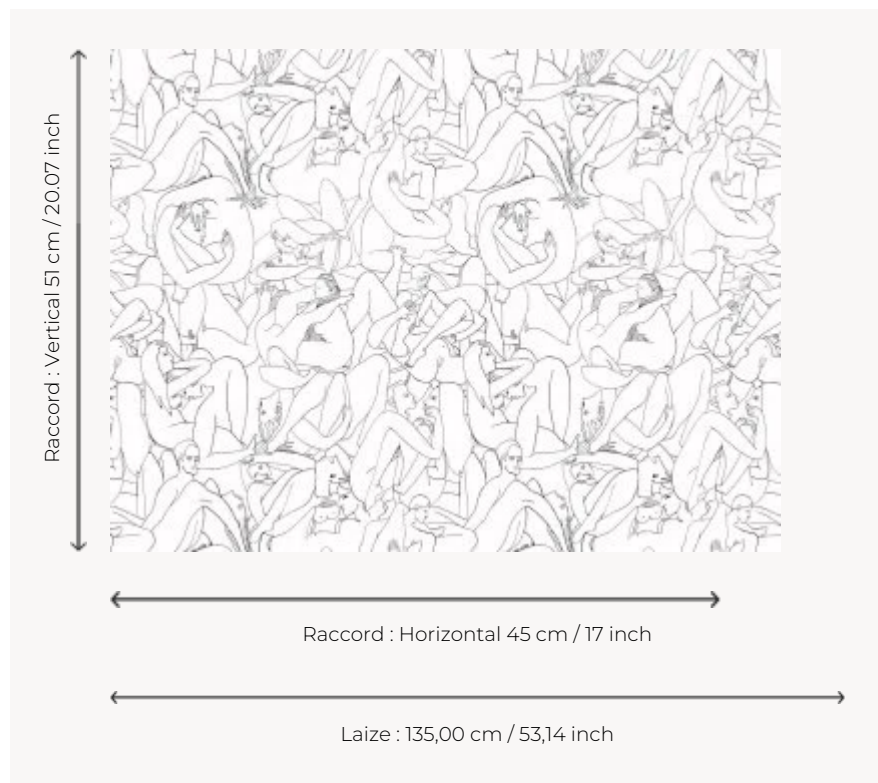

### FP370001 - Noiret blanc

### Pierre Frey

<b>TYPE</b>	Papiers peints imprimés grande largeur
<b>ARTISTE</b>	Louise Bourgoïn
<b>UNITÉ DE VENTE</b>	Disponible au mètre
<b>SUPPORT</b>	INTISSE
<b>COMPOSITION</b>	100 % Intissé
<b>LAIZE</b>	135 cm / 53,14 inch
<b>RACCORD</b>	H: 45 cm - 17,00 inch V: 51 cm - 20,07 inch Raccord droit
<b>POIDS</b>	149 gr / m <sup>2</sup>
<b>ENTRETIEN</b>	
<b>EMARGEMENT</b>	Non émargé
<b>POSE/DÉPOSE</b>	Encoller le mur Arrachable au mouillé
<b>CERTIFICATIONS</b>	EUROCLASS B-s1,d0
<b>INFORMATIONS</b>	Utiliser les repères pour faire le raccord lors de la pose. Pose en double coupe
<b>LIASSE</b>	F9979PPFREY9

# 1 Couleurs

FP370001  
Noiret blanc