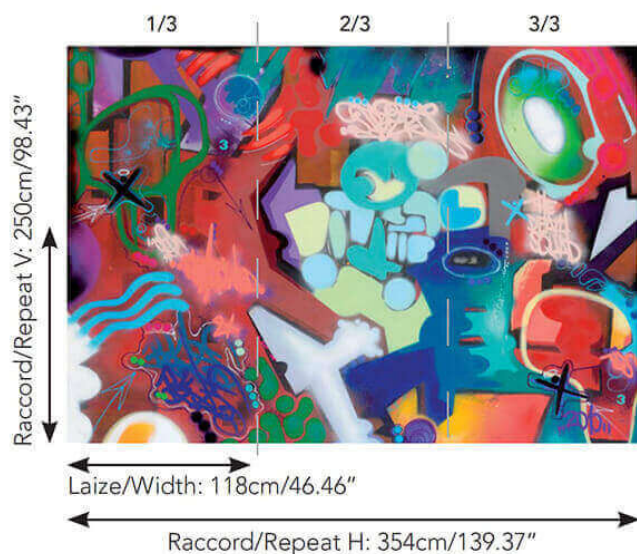

## FP371001 NO TOYS ALLOWED

Depuis un certain nombre d'années, Toxic, artiste majeur du Street Art, a choisi d'exprimer son art également sur toile. Ce motif imprimé sur intissé en 3 panneaux reproduit une oeuvre très colorée de l'artiste peinte à la bombe.

### FP371001 - Original

### Pierre Frey

|                       |   |
|-----------------------|---|
| <b>TYPE</b>           | Papiers peints imprimés grande largeur - Papiers peints panoramiques                  |
| <b>ARTISTE</b>        | Toxic   |
| <b>COLLABORATION</b>  | Pour PIERRE FREY  |
| <b>UNITÉ DE VENTE</b> | OEuvre complète 250 cm x 354 cm ( 3 lés de 118 cm x 354 cm)                           |
| <b>SUPPORT</b>        | INTISSE   |
| <b>COMPOSITION</b>    | -   |
| <b>LAIZE</b>          | 118 cm / 46,45 inch   |
| <b>RACCORD</b>        | H: 354 cm - 139,00 inch<br>V: 250 cm - 98,42 inch<br>Raccord droit                    |
| <b>POIDS</b>          | 185 gr / m <sup>2</sup>   |
| <b>ENTRETIEN</b>      |  |
| <b>EMARGEMENT</b>     | Emargé  |
| <b>POSE/DÉPOSE</b>    | Encoller le mur<br>Arrachable à sec   |
| <b>CERTIFICATIONS</b> | EUROCLASS B-s1,d0<br>ASTM E84 Class A   |
| <b>NOTES</b>          | Bonne solidité à la lumière<br>Vendu en oeuvre complète                               |
| <b>INFORMATIONS</b>   | 1 rouleau = 3 panneaux  |